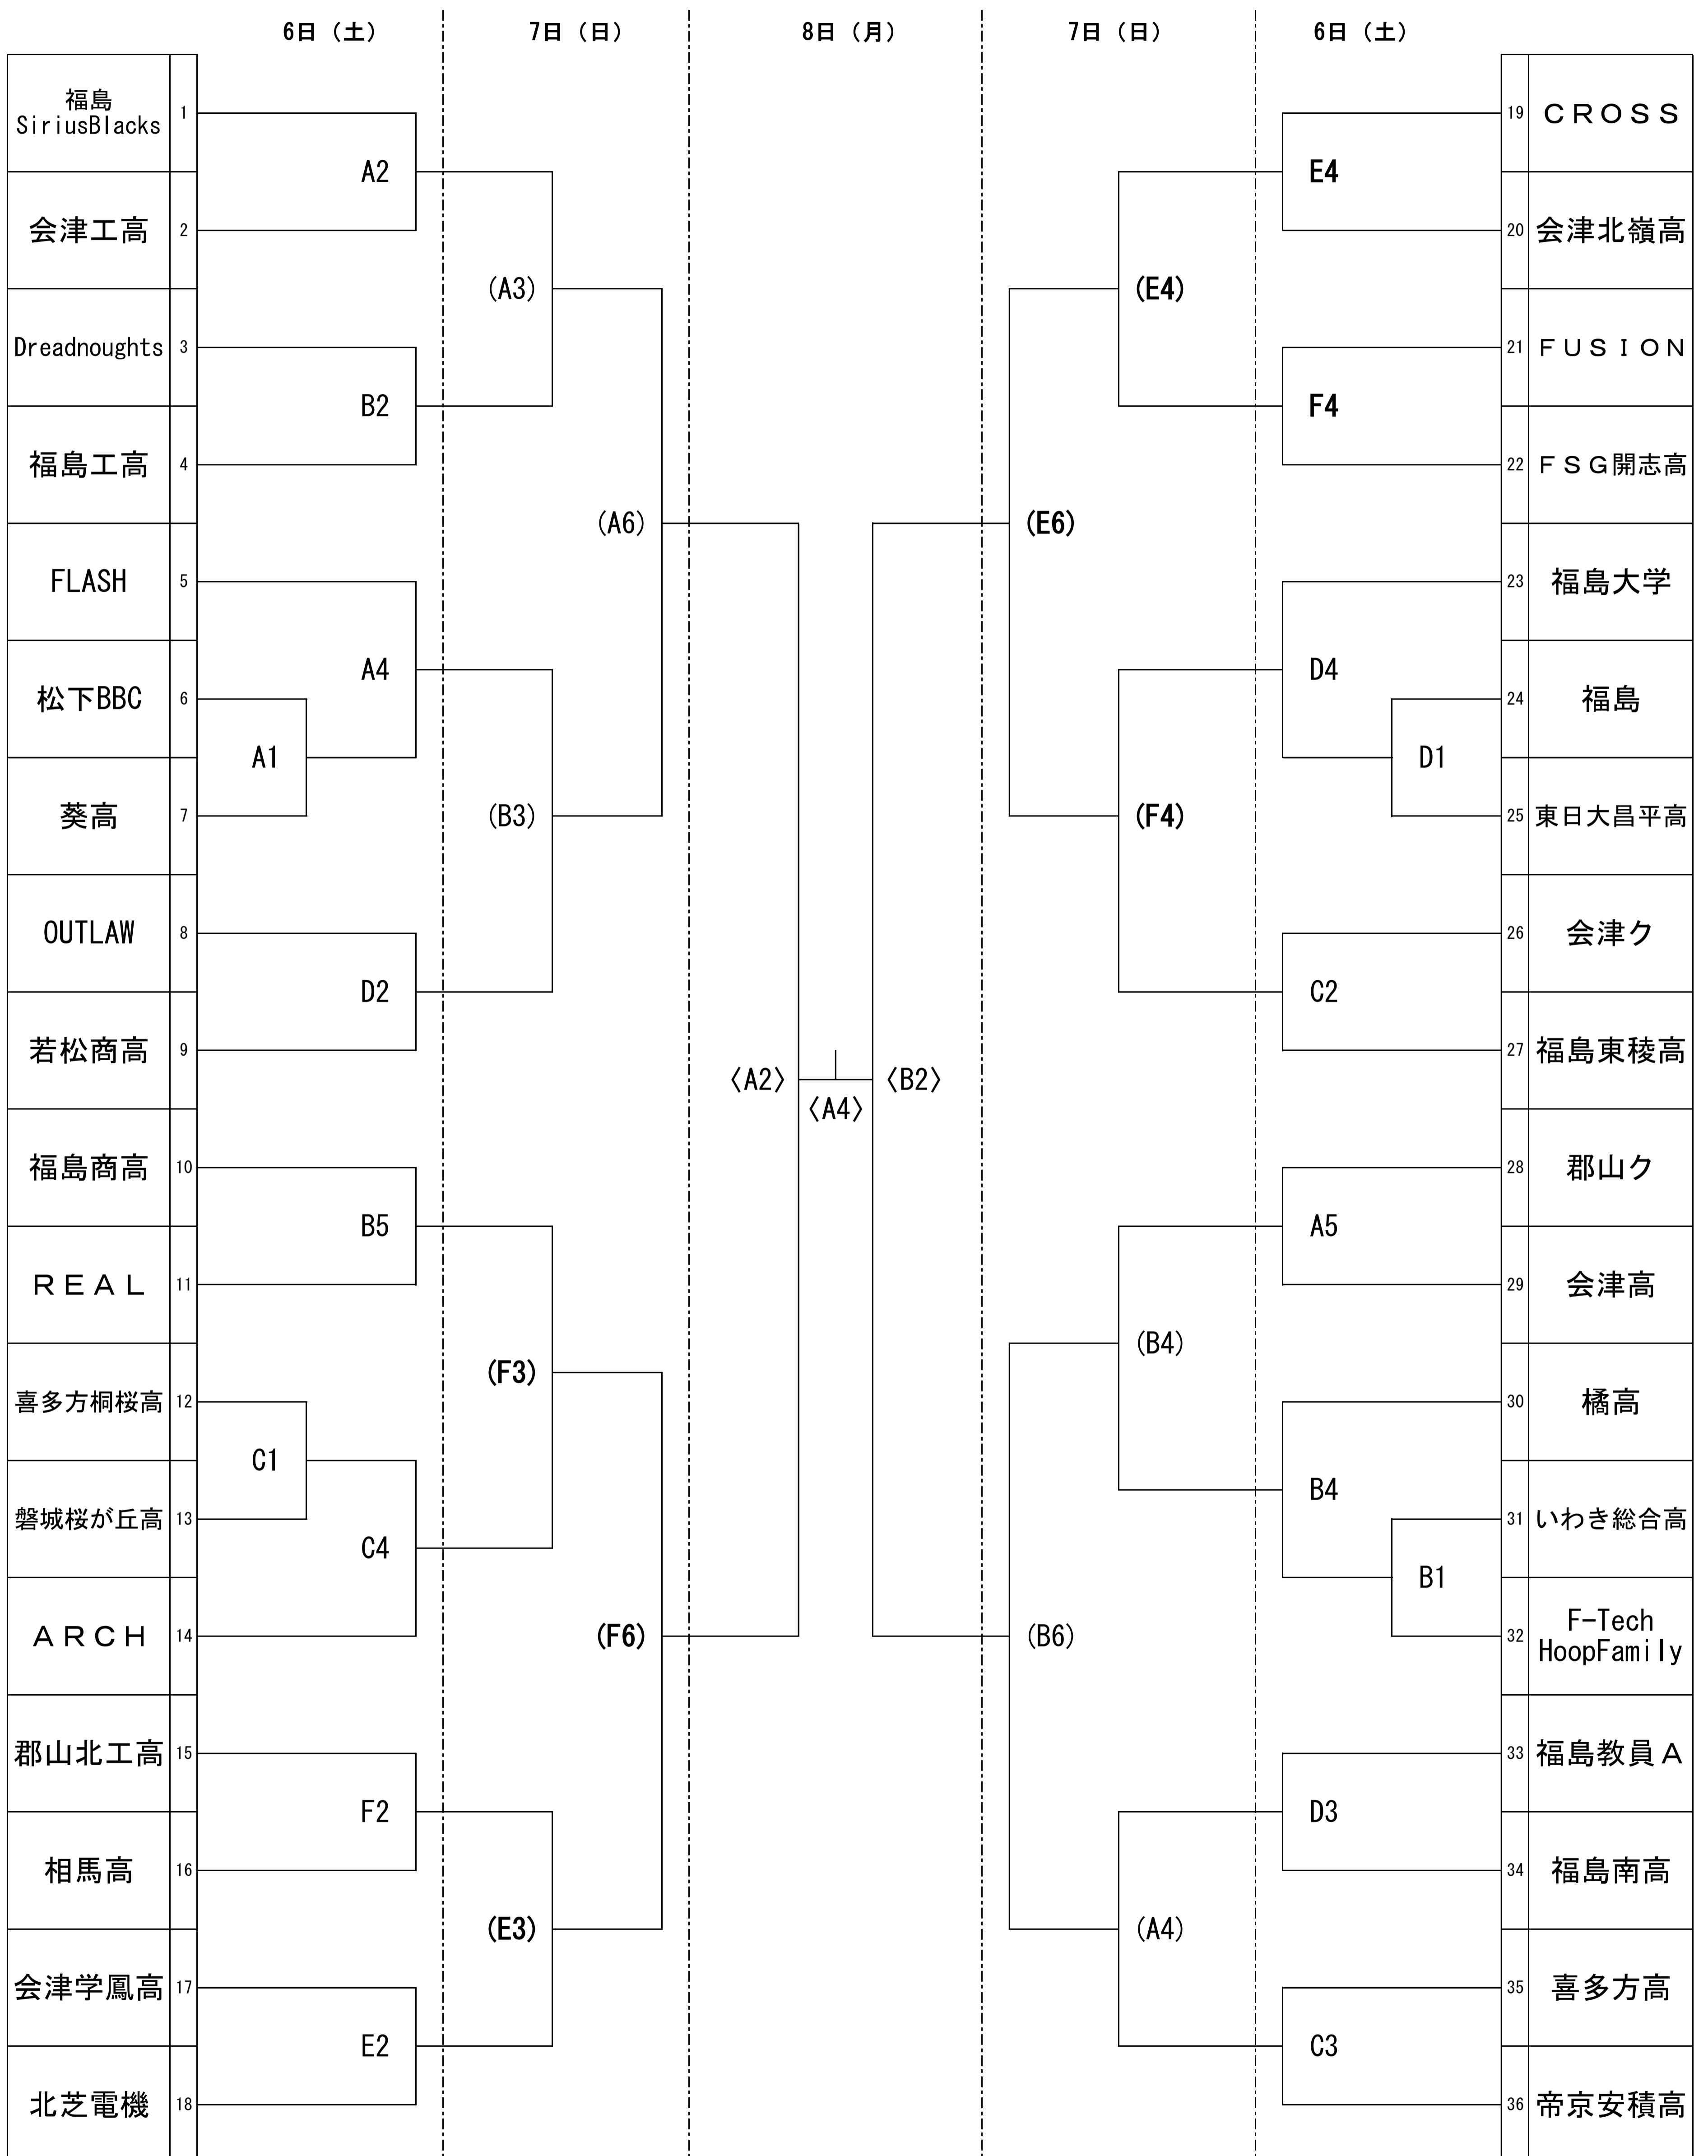

第77回福島県総合スポーツ大会バスケットボール競技 兼 第79回福島県男女総合選手権大会

兼 第100回天皇杯・第91回皇后杯全日本バスケットボール選手権大会福島県予選

組み合わせ表 〈 男子 〉

【試合会場】

あいづ総合体育館 (A・B・C・Dコート)
会津学鳳高校 (E・Fコート)

	1試合目	2試合目	3試合目	4試合目	5試合目	6試合目
7/6(土)	9:00	10:30	12:00	13:30	15:00	
7/7(日)	9:00	10:30	12:00	13:30	15:00	16:30
7/8(月)	9:30	11:00	13:00	14:30		

※2試合目～5試合目は、前試合の負けチームがTOになります。

第77回福島県総合スポーツ大会バスケットボール競技 兼 第79回福島県男女総合選手権大会

兼 第100回天皇杯・第91回皇后杯全日本バスケットボール選手権大会福島県予選

組み合わせ表 〈 女 子 〉

【試合会場】

あいづ総合体育館
会津学鳳高校

(A・B・C・Dコート)
(E・Fコート)

	1試合目	2試合目	3試合目	4試合目	5試合目	6試合目
7/6(土)	9:00	10:30	12:00	13:30	15:00	
7/7(日)	9:00	10:30	12:00	13:30	15:00	16:30
7/8(月)	9:30	11:00	13:00	14:30		

※2試合目～5試合目は、前試合の負けチームがTOになります。