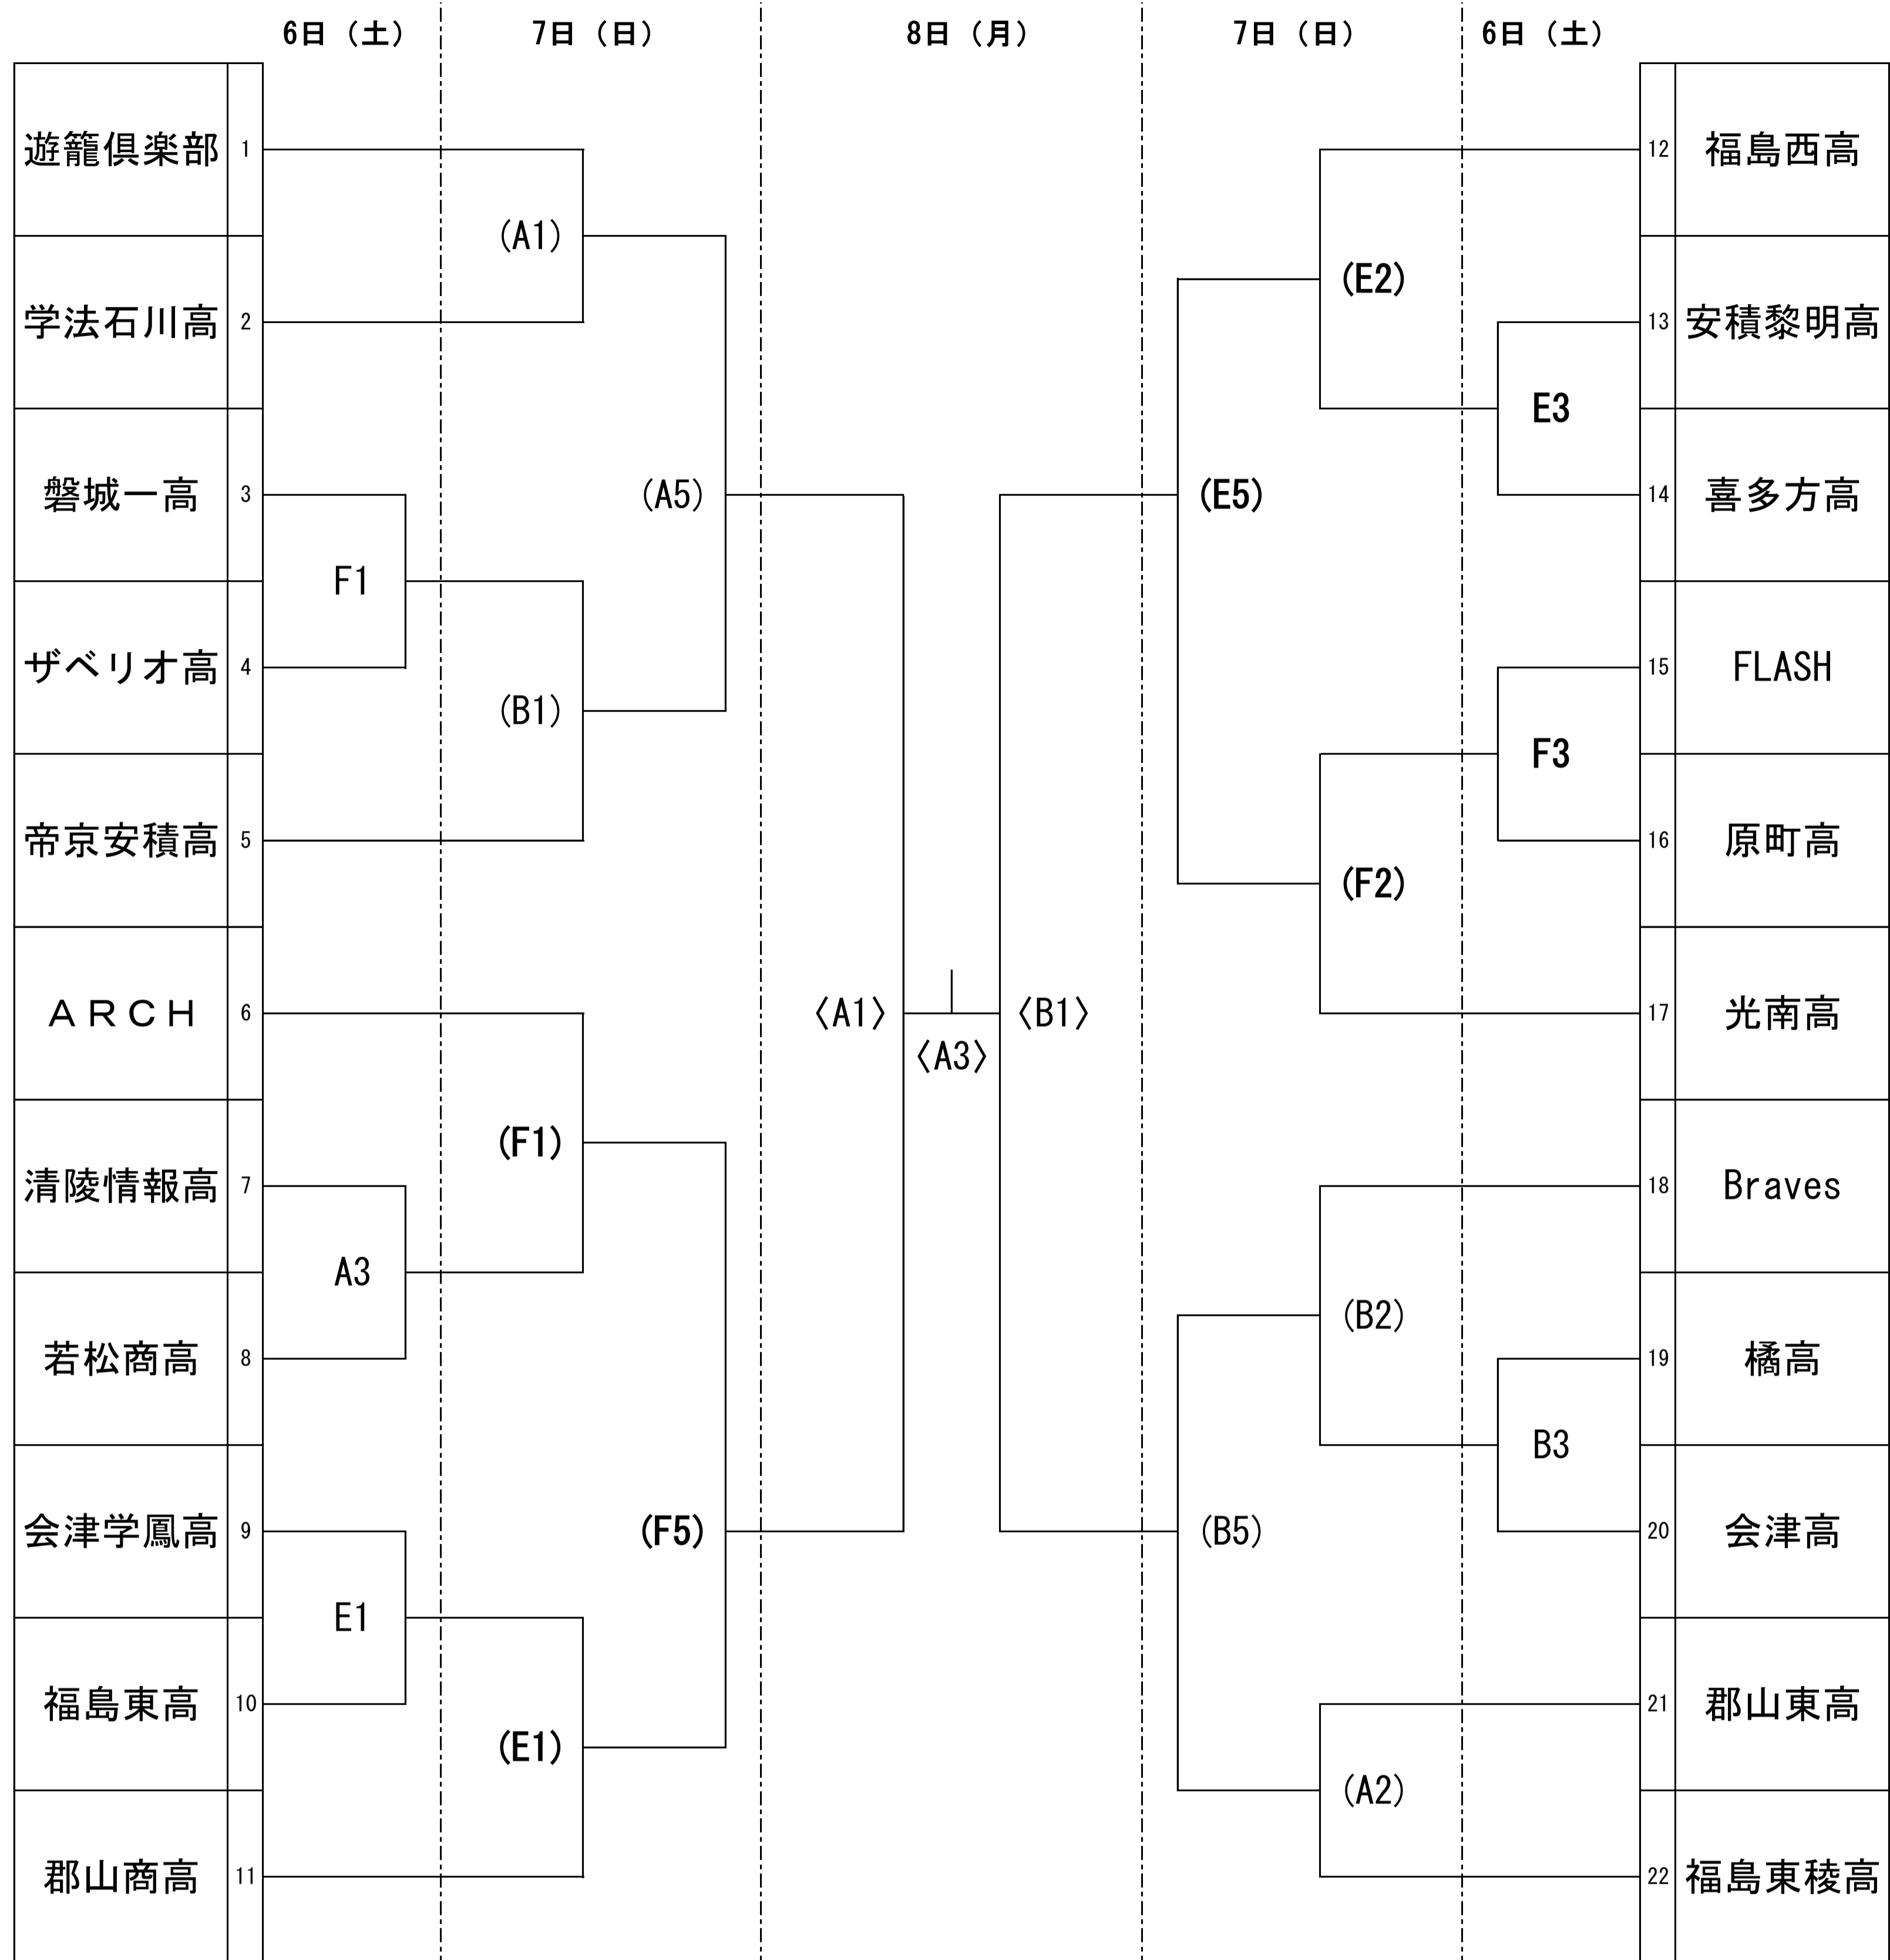

第77回福島県総合スポーツ大会バスケットボール競技 兼 第79回福島県男女総合選手権大会

兼 第100回天皇杯・第91回皇后杯全日本バスケットボール選手権大会福島県予選

組み合わせ表 〈 男子 〉

【試合会場】

あいづ総合体育館 (A・B・C・Dコート)
会津学鳳高校 (E・Fコート)

	1試合目	2試合目	3試合目	4試合目	5試合目	6試合目
7/6(土)	9:00	10:30	12:00	13:30	15:00	
7/7(日)	9:00	10:30	12:00	13:30	15:00	16:30
7/8(月)	9:30	11:00	13:00	14:30		

※2試合目～5試合目は、前試合の負けチームがTOになります。

第77回福島県総合スポーツ大会バスケットボール競技 兼 第79回福島県男女総合選手権大会

兼 第100回天皇杯・第91回皇后杯全日本バスケットボール選手権大会福島県予選

組み合わせ表 〈 女 子 〉

【試合会場】

あいづ総合体育館
会津学鳳高校

(A・B・C・Dコート)
(E・Fコート)

	1試合目	2試合目	3試合目	4試合目	5試合目	6試合目
7/6(土)	9:00	10:30	12:00	13:30	15:00	
7/7(日)	9:00	10:30	12:00	13:30	15:00	16:30
7/8(月)	9:30	11:00	13:00	14:30		

※2試合目～5試合目は、前試合の負けチームがTOになります。