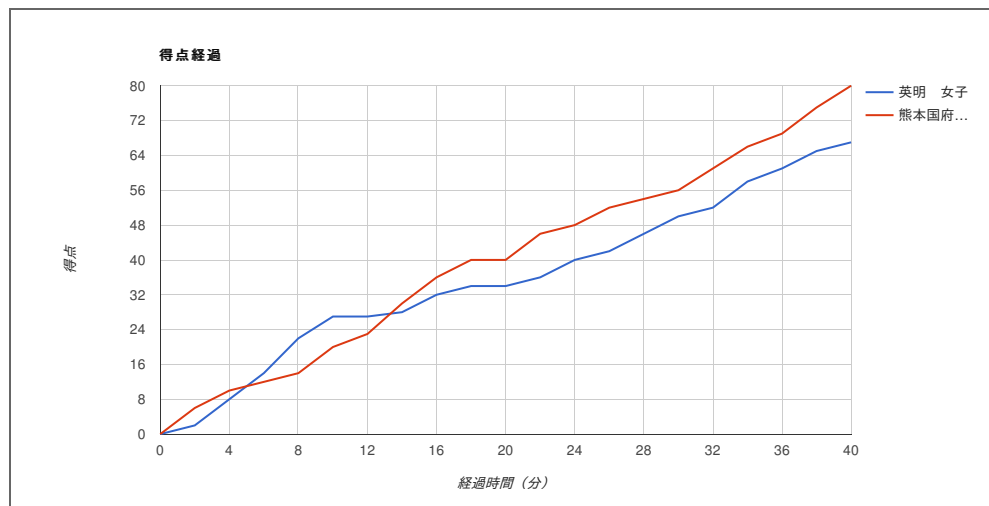

熊本国府 女子

No.	選手名	GS	PTS	3P		2P		DK	FT		RBD			AST	STL	BLK	TO	PF	TF	FO	MN
				MA	%	MA	%		MA	%	OR	DR	TOT								
4	松本 美月	●	6	0-2	0	1-8	12	0	4-6	66	6	7	13	1	0	0	2	4	0		39:37
5	右谷 朋菜		0	0-0	0	0-0	0	0	0-0	0	0	0	0	0	0	0	0	0	0		DNP
6	井上 祐菜	●	11	0-1	0	5-9	55	0	1-2	50	2	1	3	0	1	0	3	2	0		39:37
7	川端 日菜子	●	32	4-7	57	9-19	47	0	2-4	50	3	3	6	0	1	1	6	2	0		39:37
8	安庭 希海		0	0-0	0	0-1	0	0	0-0	0	0	0	0	0	0	0	0	0	0		2:16
9	後藤 友花		0	0-0	0	0-0	0	0	0-0	0	0	0	0	0	0	0	0	0	0		0:23
10	久保下 真帆	●	23	0-0	0	9-24	37	0	5-7	71	6	8	14	1	0	0	3	3	0		39:37
11	大村 未来		0	0-0	0	0-0	0	0	0-0	0	0	0	0	0	0	0	0	0	0		0:23
12	小峰 祐奈		0	0-0	0	0-0	0	0	0-0	0	0	0	0	0	0	0	0	0	0		0:23
13	藤木 彩		0	0-0	0	0-0	0	0	0-0	0	0	0	0	0	0	0	0	0	0		0:23
14	添田 梨装		0	0-0	0	0-0	0	0	0-0	0	0	0	0	0	0	0	0	0	0		DNP
15	原田 真尋	●	8	0-3	0	4-5	80	0	0-1	0	0	8	8	1	0	0	3	3	0		37:44
	Team/Coaches		0	0-0	0	0-0	0	0	0-0	0	4	4	8	0	0	0	0	0	0		DNP
	TOTALS		80	4-13	30	28-66	42	0	12-20	60	21	31	52	3	2	1	17	14	0		200:00

No: 背番号 PTS: 得点 AVG: 1試合平均得点 M: 成功数 A: 試投数 %: 成功率 2P: 2ポイントシュート 3P: 3ポイントシュート DK: ダンク FT: フリースロー RBD: リバウンド OR: オフェンスリバウンド DR: ディフェンスリバウンド TOT: 合計 AST: アシスト STL: スティール BLK: フロックスショット TO: ターンオーバー PF: パーソナルファウル、クリア・パス・ファウル、アウェイ・フロム・ザ・プレイ・ファウル、フレイグランスファウル、パンチングファウルの合計 TF: テクニカル・ファウル FO: ファールオン DQ: 退場回数 MN: 試合出場時間

戦評

女子 Cコート 第2試合 英明—熊本国府

両チームともハーフコートマンツーマンでゲーム開始。熊本国府は180cmのセンター#10や#7の1対1などで得点を重ねる。それに対して英明も激しいディフェンスから#8の3Pシュートや#4、#6のドライブインシュートで応戦し、27-20で第1P終了。

第2Pは熊本国府#7の3Pシュートでスタート。英明もセットプレイからの#8の3Pシュートでやり返すが、熊本国府の#10のターンシュートが冴え、34対40で前半終了。

第3Pは一進一退の攻防が続く。中盤、熊本国府が最大12点のリードを奪うが、英明も果敢に攻め、残り2分10点差をつけられたところで英明がタイムアウト。息を吹き返した英明は6点差までせまり、50対56で終了。

第4Pも共に目の離せない攻防が続く。残り5分、英明は2-3ゾーンディフェンスに切り替え、相手のミス誘う。熊本国府も#7と#10を中心に攻め続けた。しかし、残り3分、立て続けに英明の#8、#7が5ファールで退場。67対80で熊本国府が熱い戦いを制した。

渡邊かおり

文責: 渡邊 かおり

主審	村上智志	副審	石河宏美
副審		副審	
スコアラー	福島東高校	サブスコア担当者