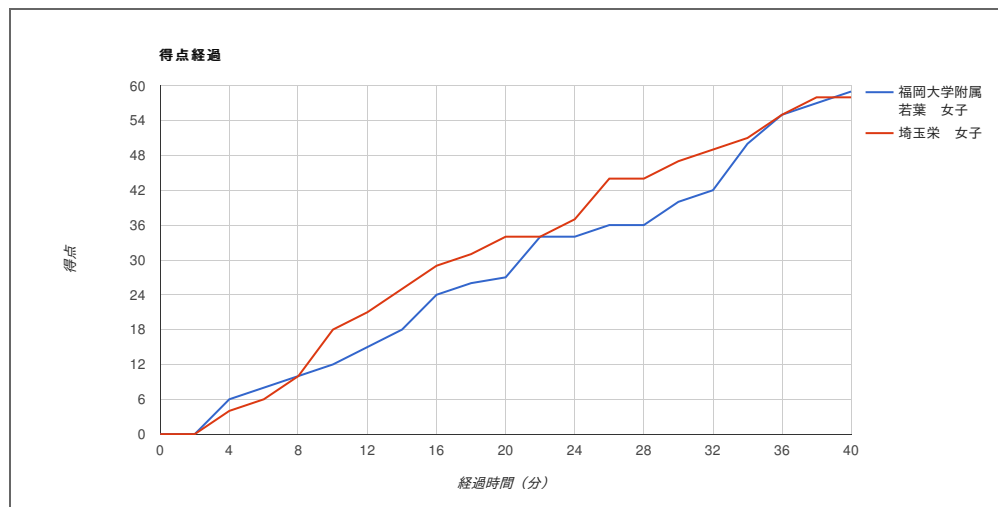

埼玉栄 女子

No.	選手名	GS	PTS	3P		2P		DK	FT		RBD			AST	STL	BLK	TO	PF	TF	FO	MN
				MA	%	MA	%		MA	%	OR	DR	TOT								
0	大和 千夏	●	13	2-6	33	2-10	20	0	3-4	75	6	3	9	0	3	0	1	3	0		35:36
1	神山 夢来	●	8	1-4	25	2-5	40	0	1-2	50	2	3	5	1	1	0	6	1	0		40:00
2	平井 佑奈		5	1-3	33	1-5	20	0	0-2	0	1	0	1	0	1	0	2	2	0		18:45
3	内野 綾夏		0	0-0	0	0-0	0	0	0-0	0	0	0	0	0	0	0	0	0	0		DNP
4	高橋 理佐		11	0-0	0	4-4	100	0	3-3	100	3	3	6	0	1	3	1	1	0		13:12
5	矢部 鈴奈		0	0-4	0	0-4	0	0	0-0	0	0	5	5	2	1	0	2	1	0		21:59
6	大岩 真桜		0	0-0	0	0-0	0	0	0-0	0	0	0	0	0	0	0	0	0	0		3:54
7	宝地 涼夏		0	0-0	0	0-0	0	0	0-0	0	0	0	0	0	0	0	0	0	0		DNP
8	沖 咲月	●	11	1-6	16	4-17	23	0	0-0	0	0	4	4	1	2	0	0	1	0		35:19
9	浜田 陽菜	●	0	0-1	0	0-1	0	0	0-2	0	3	2	5	0	0	0	1	2	0		11:32
10	狩野 美里	●	10	0-0	0	4-6	66	0	2-2	100	4	6	10	1	2	0	1	4	0		19:43
11	大家 未羽		0	0-0	0	0-0	0	0	0-0	0	0	0	0	0	0	0	0	0	0		DNP
	Team/Coaches		0	0-0	0	0-0	0	0	0-0	0	3	1	4	0	0	0	1	0	0		DNP
	TOTALS		58	5-24	20	17-52	32	0	9-15	60	22	27	49	5	11	3	15	15	0	0	200:00

No: 背番号 PTS: 得点 AVG: 1試合平均得点 M: 成功数 A: 試投数 %: 成功率 2P: 2ポイントシュート 3P: 3ポイントシュート DK: ダンク FT: フリースロー RBD: リバウンド OR: オフフェンスリバウンド DR: ディフェンスリバウンド TOT: 合計 AST: アシスト STL: スティール BLK: フロックスショット TO: ターンオーバー PF: パーソナルファウル、クリア・パス・ファウル、アウェイ・フロム・ザ・プレイ・ファウル、フレイグランスファウル、パンチングファウルの合計 TF: テクニカル・ファウル FO: ファールオン DQ: 退場回数 MN: 試合出場時間

戦評

第1P、両チームともハーフコートマンツーマンでゲーム開始。序盤、硬さが目立ちゴールが決まらない展開が続く。残り6分、福大若葉#5、#7のバスケットカウントからゲームが動き出す。対する埼玉栄は粘り強いディフェンスから#0、#8が3Pシュートを決め、埼玉栄6点リードで第1Pが終了する。

第2P、埼玉栄はディフェンスを1-2-2ゾーンに変更。福大若葉は#8の3Pシュートで対抗する。埼玉栄は#4のシュートやフリースローで得点を重ねていく。福大若葉は素早いボール運びから、#15の連続得点でリードを広げさせない。残り1分、埼玉栄#1の連続得点が決まり、27対34で第2Pが終了する。

第3P、福大若葉は#7、#15が気迫のこもったプレイで連続得点。残り8分で34対34の同点とする。残り5分、埼玉栄はオールコートマンツーマンで激しいプレッシャーをかけ、スティールから得点を重ね、リードを11点に広げる。福大若葉は#8のドライブイン、#15の得点で踏ん張り、40対47で第3Pを終了する。

第4P、一進一退の攻防が続くが、残り7分、福大若葉#5がバスケットカウントを決め3点差に迫ると、流れを変えたい埼玉栄がタイムアウトを要求。しかし、残り5分、福大若葉は#4の3Pシュート、#8のシュートで逆転に成功する。ここからは逆転につぐ逆転が続き、残り1分、福大若葉#7がスティールから得点し、再度59対58とリードを握る。緊迫した展開が続き、残り9秒で埼玉栄ゴール。最後は福大若葉が守りきりゲームセット。両チームの気迫のこもったディフェンス力が光る好ゲームであった。

文責: 青木 祐輔

主審	相原仲康	副審	五十嵐菜美
副審		副審	
スコアラー	安達女子A	サブスコア担当者