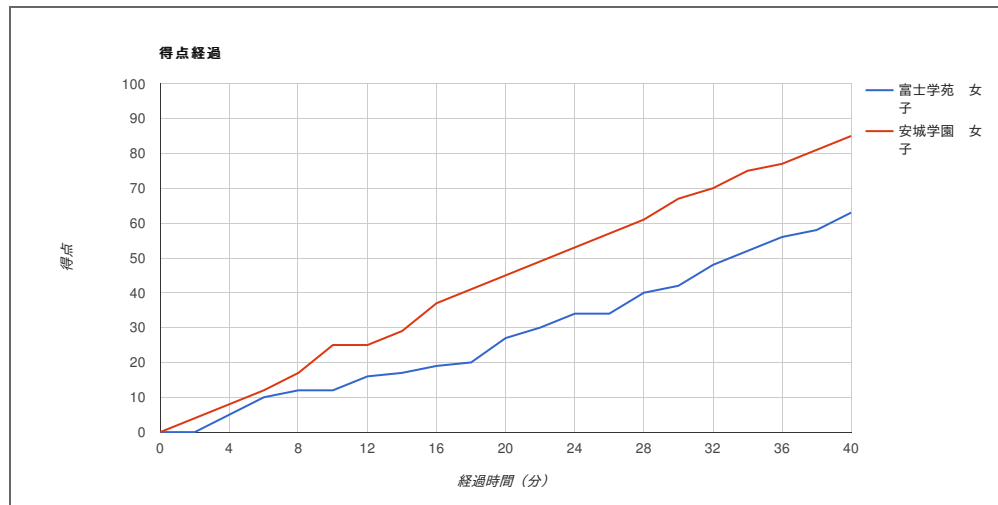

安城学園 女子

No.	選手名	GS	PTS	3P		2P		DK	FT		RBD			AST	STL	BLK	TO	PF	TF	FO	MN
				MA	%	MA	%		MA	%	OR	DR	TOT								
4	上村 菜々美	●	9	0-1	0	4-4	100	0	1-2	50	2	4	6	0	1	0	1	2	0		27:41
5	エゼンバ 織沙		7	0-0	0	3-3	100	0	1-1	100	2	3	5	0	0	0	3	1	0		10:00
6	出羽 汐穂	●	1	0-4	0	0-2	0	0	1-2	50	3	2	5	1	1	0	0	1	0		18:11
7	相澤 ひかり	●	10	1-4	25	3-8	37	0	1-1	100	4	1	5	0	2	0	1	3	0		19:30
8	千葉 暁絵		10	0-3	0	3-9	33	0	4-4	100	2	6	8	0	2	1	1	1	0		25:04
9	岩崎 萌		0	0-3	0	0-1	0	0	0-0	0	0	2	2	0	0	0	1	0	0		8:21
10	深津 彩生		12	0-0	0	4-5	80	0	4-4	100	1	2	3	1	1	0	0	1	0		18:07
11	那須 みらい	●	15	0-4	0	5-9	55	0	5-5	100	3	4	7	1	1	2	0	0	0		26:58
12	佐藤 美怜		2	0-2	0	1-3	33	0	0-0	0	3	1	4	2	0	0	2	1	0		14:25
13	野口 さくら	●	13	0-3	0	5-15	33	0	3-6	50	5	4	9	1	2	0	1	2	0		23:04
14	伊藤 芽衣		2	0-0	0	1-1	100	0	0-0	0	0	0	0	0	0	0	0	0	0		1:49
15	穴澤 芽		4	0-0	0	2-5	40	0	0-0	0	1	1	2	0	0	0	1	1	0		6:50
	Team/Coaches		0	0-0	0	0-0	0	0	0-0	0	8	4	12	1	0	0	0	0	0		DNP
	TOTALS		85	1-24	4	31-65	47	0	20-25	80	34	34	68	7	10	3	11	13	0	0	200:00

No: 背番号 PTS: 得点 AVG: 1試合平均得点 M: 成功数 A: 試投数 %: 成功率 2P: 2ポイントシュート 3P: 3ポイントシュート DK: ダンク FT: フリースロー RBD: リバウンド OR: オフェンスリバウンド DR: ディフェンスリバウンド TOT: 合計 AST: アシスト STL: スティール BLK: フロックスショット TO: ターンオーバー PF: パーソナルファウル、クリア・パス・ファウル、アウェイ・フロム・ザ・プレイ・ファウル、フレイグランスファウル、パンチングファウルの合計 TF: テクニカル・ファウル FO: ファールオン DQ: 退場回数 MN: 試合出場時間

戦評

第1P、両チームともハーフコートマンツーマンでゲーム開始。序盤、安城学園は#13を中心に粘り強いリバウンドや#6のドライブなどを中心に得点を重ねる。一方、富士学苑は#5の連続3Pなどで応戦するも、ディフェンスのファウルが重なり、安城学園にペースを握られる。

第2P、富士学苑は#5、#4の速攻から追い上げを図るが、安城学園のドライブやポストプレイからの合わせに苦しむ。安城学園は厳しいディフェンスを継続し、オフェンスの1本を着実に得点につなげ、さらにリードを広げ27対45で前半終了。

第3P、富士学苑は#4の3Pシュートを皮切りに反撃を始める。序盤は一進一退の攻防が続くが、富士学苑はオフェンスのリバウンドが取れず単発な攻撃に終わってしまい、また徐々に安城学園とのシュート力の差が出始め、さらに点差を広げられる展開となる。

第4P、富士学苑は早い展開に持ち込み、#4のドライブやミドルレンジのジャンプシュートに加え、#5の3Pシュートで逆転の機会を狙うものの、安城学園もインサイドを中心に確実に得点し、それまでのリードを守り抜いた。最終的には、63対85で安城学園が勝利し、ベスト8入りを果たした。

文責: 田中 巨文

主審	倉口勉	副審	原田拓朗
副審		副審	
スコアラー	橘女子B	サブスコア担当者