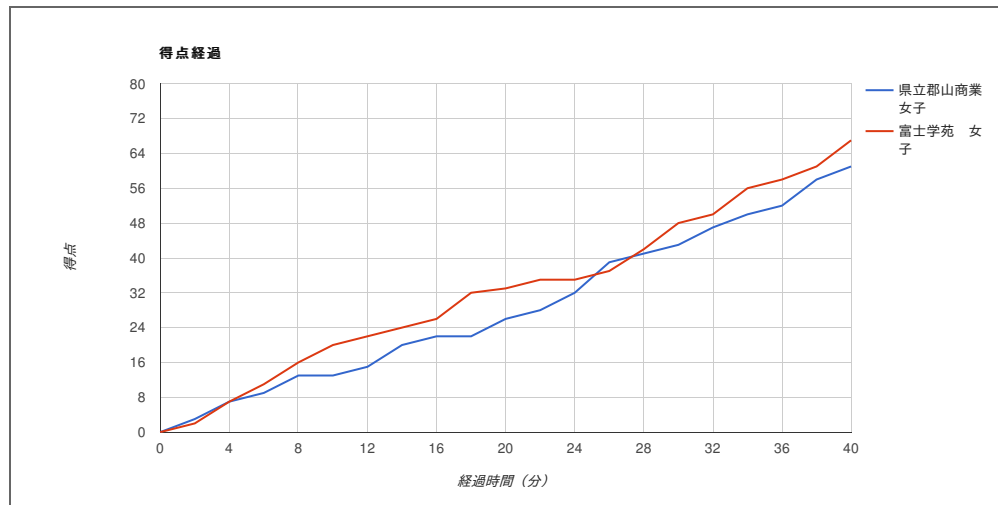

富士学苑 女子

No.	選手名	GS	PTS	3P		2P		DK	FT		RBD			AST	STL	BLK	TO	PF	TF	FO	MN
				MA	%	MA	%		MA	%	OR	DR	TOT								
4	戸澤 有美香	●	16	0-1	0	4-16	25	0	8-11	72	5	12	17	2	0	0	5	2	0		40:00
5	山本 玲愛	●	11	3-9	33	1-10	10	0	0-0	0	1	4	5	0	0	1	7	2	0		40:00
6	三枝 歩美	●	22	1-1	100	8-14	57	0	3-3	100	4	7	11	1	0	1	4	3	0		40:00
7	佐藤 桃子	●	8	0-0	0	4-9	44	0	0-0	0	3	6	9	0	1	0	3	2	0		40:00
8	今井 美沙樹		0	0-0	0	0-0	0	0	0-0	0	0	0	0	0	0	0	0	0	0		DNP
9	湯川 佑莉		0	0-0	0	0-0	0	0	0-0	0	0	0	0	0	0	0	0	0	0		DNP
10	池谷 和実		0	0-0	0	0-0	0	0	0-0	0	0	0	0	0	0	0	0	0	0		DNP
11	堀内 あやみ		0	0-0	0	0-0	0	0	0-0	0	0	0	0	0	0	0	0	0	0		DNP
12	岩村 芽吹		0	0-0	0	0-0	0	0	0-0	0	0	0	0	0	0	0	0	0	0		DNP
13	加々美 千尋		0	0-0	0	0-0	0	0	0-0	0	0	0	0	0	0	0	0	0	0		DNP
14	有野 南		0	0-0	0	0-0	0	0	0-0	0	0	0	0	0	0	0	0	0	0		DNP
15	堀内 杏花	●	10	0-0	0	5-6	83	0	0-0	0	2	9	11	1	2	0	5	4	0		40:00
	Team/Coaches		0	0-0	0	0-0	0	0	0-0	0	0	8	8	0	0	0	3	0	0		DNP
	TOTALS		67	4-11	36	22-55	40	0	11-14	78	15	46	61	4	3	2	27	13	0		200:00

No: 背番号 PTS: 得点 AVG: 1試合平均得点 M: 成功数 A: 試投数 %: 成功率 2P: 2ポイントシュート 3P: 3ポイントシュート DK: ダンク FT: フリースロー RBD: リバウンド OR: オフェンスリバウンド DR: ディフェンスリバウンド TOT: 合計 AST: アシスト STL: スティール BLK: フロックショット TO: ターンオーバー PF: パーソナルファウル、クリア・パス・ファウル、アウェイ・フロム・ザ・プレイ・ファウル、フレイグランスファウル、パンチングファウルの合計 TF: テクニカル・ファウル FO: ファールオン DQ: 退場回数 MN: 試合出場時間

戦評

第1P、県立郡山商業はオールコートマンツーマン、富士学苑はハーフコートマンツーマンでゲーム開始。序盤、両者譲らぬ展開が続くが、富士学苑が速攻による得点と#5、#6の3Pシュートにより、7点リードで第1Pを終える。第2P、県立郡山商業はオフェンスでいい形が作れず、10点差となったところでタイムアウト。その後、県立郡山商業は速い展開から得点するも追いつけず、26対33、富士学苑リードで前半終了。第3P、県立郡山商業は2-2-1ゾーンプレスを仕掛け、3点差まで詰め寄る。富士学苑はたまたまタイムアウト。しかし、その直後、県立郡山商業は#7のドライブインからの3Pプレイで同点に追いつくとその勢いそのまま逆転するも、富士学苑は#4のドライブインからの3Pプレイでやり返す。そのまま、富士学苑が5点リードで第3P終了。第4P、県立郡山商業は#7の連続得点、#15のドライブインで追いつくが、富士学苑#4の3Pシュートなどでもう一度突き放す。ここで、県立郡山商業はタイムアウト。タイムアウト後、富士学苑は県立郡山商業の2-2-1ゾーンプレスにつかまり、連続してターンオーバーを犯してしまい、タイムアウトを取る。立て直した富士学苑は#15のミドルシュート、#7のリバウンドシュートで7点差とする。県立郡山商業はタイムアウトを取るが流れを変えられず、61対67で富士学苑の勝利。

文責: 多田 康平

主審	谷古宇 孝	副審	佐田 明美
副審		副審	
スコアラー	安達女子B	サブスコア担当者