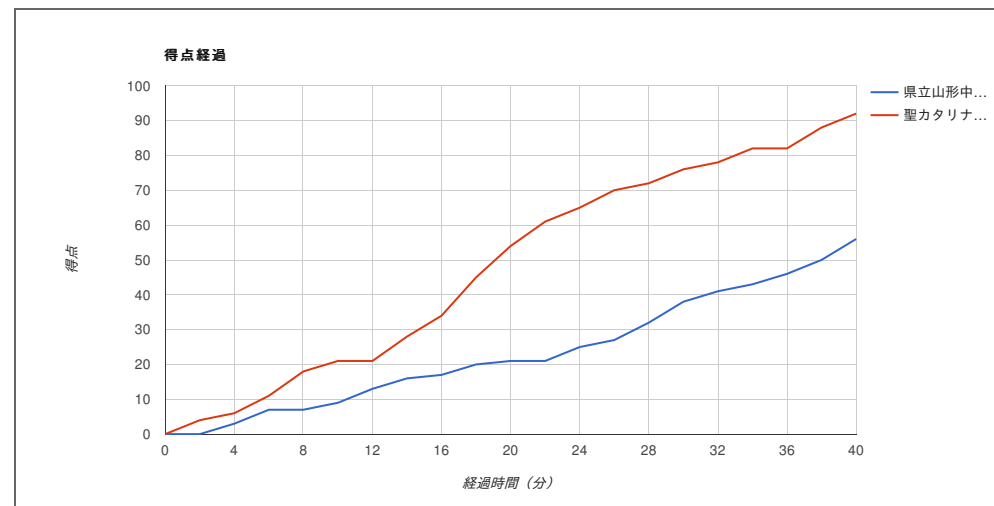

聖カタリナ学園 女子

No.	選手名	GS	PTS	3P		2P		DK	FT		RBD			AST	STL	BLK	TO	PF	TF	FO	MN
				MA	%	MA	%		MA	%	OR	DR	TOT								
4	石原 柚香	●	5	1-7	14	1-3	33	0	0-0	0	0	2	2	2	0	0	1	2	0		24:37
5	西山 奈那		2	0-1	0	1-5	20	0	0-0	0	0	4	4	1	0	0	0	2	0		13:38
6	小谷 果蓮	●	22	0-0	0	9-12	75	0	4-6	66	6	5	11	2	1	2	0	3	0		26:40
7	香川 母のか		4	0-0	0	2-3	66	0	0-0	0	0	0	0	0	0	0	0	0	0		6:00
8	谷岡 安純		2	0-0	0	1-2	50	0	0-0	0	0	0	0	0	0	0	0	0	0		6:00
9	梅木 千夏	●	19	4-4	100	3-5	60	0	1-2	50	2	4	6	4	1	0	4	1	0		32:02
10	富永 紗代		6	0-1	0	3-7	42	0	0-0	0	1	2	3	1	1	0	2	2	0		20:24
11	鈴置 彩夏		6	0-4	0	3-5	60	0	0-0	0	2	2	4	3	2	0	1	3	0		19:43
12	徳原 さくら		0	0-1	0	0-0	0	0	0-0	0	0	1	1	0	0	0	0	0	0		6:00
13	山地 一穂		6	0-1	0	3-4	75	0	0-0	0	1	0	1	1	2	0	3	2	0		7:28
14	池松 美波	●	8	2-4	50	1-2	50	0	0-0	0	0	6	6	2	0	0	1	1	0		16:42
15	小柳 亜結	●	12	0-0	0	4-8	50	0	4-4	100	0	5	5	1	3	0	0	1	0		20:44
	Team/Coaches		0	0-0	0	0-0	0	0	0-0	0	4	4	8	0	0	0	1	0	0		DNP
	TOTALS		92	7-23	30	31-56	55	0	9-12	75	16	35	51	17	10	2	13	17	0		199:58

No: 番番号 PTS: 得点 AVG: 1試合平均得点 M: 成功数 A: 試投数 %: 成功率 2P: 2ポイントシュート 3P: 3ポイントシュート DK: ダンク FT: フリースロー RBD: リバウンド OR: オフェンスリバウンド DR: ディフェンスリバウンド TOT: 合計 AST: アシスト STL: スティール BLK: フロックスショット TO: ターンオーバー PF: パーソナルファウル, クリア・パス・ファウル, アウェイ・フロム・ザ・プレイ・ファウル, フレグラントファウル, バンチングファウルの合計 TF: テクニカル・ファウル FO: ファールオン DQ: 退場回数 MN: 試合出場時間

戦評

第1P、両チームともハーフコートマンツーマンでゲーム開始。序盤、お互いに厳しいディフェンスを展開し、一進一退の攻防が続く。残り4分、山形中央のファウルが目立ち、チームファウルでフリースローを与えてしまう。聖カタリナ学園は、#15のドライブインや#9、#14の3Pシュートで得点を重ね、12点リードで第1Pを終了する。

第2P、山形中央は、粘り強いディフェンスから#7のシュートで連続得点。しかし、聖カタリナ学園の激しいディフェンスからターンオーバーを許してしまい、速攻で加点されると、山形中央は残り5分でたまたずタイムアウト。その後も、聖カタリナ学園は速攻や#9の3Pシュートで得点を重ね、33点リードで前半終了。

第3P、突破口を見出したい山形中央は、残り3分からオールコートマンツーマンで勝負を仕掛け、#6のドライブインや#8の3Pシュートで食らいつく。しかし、聖カタリナ学園は、速いパス回しと正確なアウトサイドシュートを武器に着実に得点を重ね、38点リードで第3Pが終了する。

第4P、山形中央は#6の1対1や#4のレイアップシュートなどで果敢にオフェンスをするが、聖カタリナ学園は厳しいディフェンスを続け、24秒オーバータイムを連続で奪い追撃を許さない。聖カタリナ学園が攻守ともに相手を圧倒し、56対92で勝利した。

文責：青木祐輔

主審	田中 真	副審	笹本 拓
副審		副審	
スコアラー	福島東男子B	サブスコア担当者