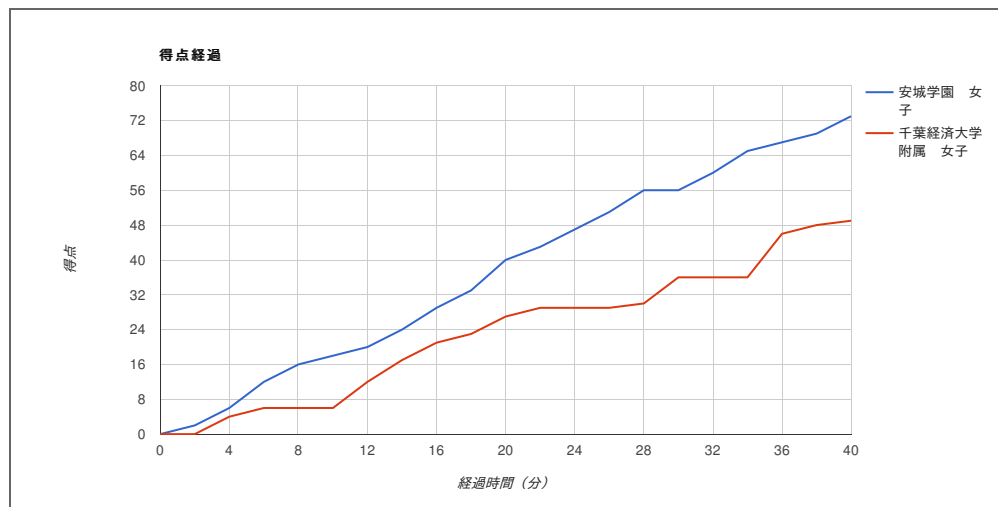

千葉経済大学附属 女子

No.	選手名	GS	PTS	3P		2P		DK	FT		RBD			AST	STL	BLK	TO	PF	TF	FO	MN
				MA	%	MA	%		MA	%	OR	DR	TOT								
4	中村 友海	●	8	0-0	0	4-12	33	0	0-0	0	2	7	9	0	1	0	2	5	0		26:13
5	大嶋 彩也乃	●	7	0-0	0	3-11	27	0	1-2	50	1	1	2	0	2	0	3	3	0		40:00
6	佐久間 愛唯		0	0-0	0	0-1	0	0	0-0	0	0	3	3	0	0	0	1	0	0		6:19
7	宮城 彩子	●	13	0-3	0	4-14	28	0	5-6	83	0	1	1	1	1	0	3	0	0		34:16
8	入江 美里		5	0-1	0	2-4	50	0	1-2	50	0	1	1	0	0	0	0	0	0		7:38
9	土屋 沙織	●	6	0-3	0	3-10	30	0	0-0	0	1	6	7	3	1	0	3	2	0		39:25
10	清水 真菜香		0	0-0	0	0-0	0	0	0-0	0	0	0	0	0	0	0	0	0	0		DNP
11	高橋 葉花	●	10	0-0	0	5-11	45	0	0-6	0	5	5	10	0	2	1	3	2	0		40:00
12	玉田 和波		0	0-0	0	0-1	0	0	0-0	0	0	2	2	0	0	0	0	0	0		6:09
13	斎藤 汐音		0	0-0	0	0-0	0	0	0-0	0	0	0	0	0	0	0	0	0	0		DNP
14	子 博美		0	0-0	0	0-0	0	0	0-0	0	0	0	0	0	0	0	0	0	0		DNP
15	伴田 美緒莉		0	0-0	0	0-0	0	0	0-0	0	0	0	0	0	0	0	0	0	0		DNP
	Team/Coaches		0	0-0	0	0-0	0	0	0-0	0	1	6	7	0	0	0	0	0	0		DNP
	TOTALS		49	0-7	0	21-64	32	0	7-16	43	10	32	42	4	7	1	15	12	0	0	200:00

No: 背番号 PTS: 得点 AVG: 1試合平均得点 M: 成功数 A: 試投数 %: 成功率 2P: 2ポイントシュート 3P: 3ポイントシュート DK: ダンク FT: フリースロー RBD: リバウンド OR: オフフェンスリバウンド DR: ディフェンスリバウンド TOT: 合計 AST: アシスト STL: スティール BLK: フロックショット TO: ターンオーバー PF: パーソナルファウル、クリア・パス・ファウル、アウェイ・フロム・ザ・プレイ・ファウル、フレグランドファウル、バンチングファウルの合計 TF: テクニカル・ファウル FO: ファウルオン DQ: 退場回数 MN: 試合出場時間

戦評

第1P両チームオールコートマンツーマンディフェンスからスタート。安城学園は2年生のガード#11の鋭いドライブインとアシストパスから次々と得点を重ねる。対する千葉経済大附属は序盤硬さがみられたが、2分のタイムアウト以降ディフェンスの戻りが早くなり、厳しいディフェンスから安城学園のターンオーバーを誘発。ファーストブレイクで得点を奪うも18-6と安城学園がリードし第1P終了。

第2P千葉経済大附属の厳しいディフェンスに安城学園はターンオーバーが増え、千葉経済大附属#4、#11の連続速攻が決まり24-20となったところで安城学園タイムアウト。落ち着きを取り戻した安城学園は#11の3Pシュート、#13のジャンプシュート、#8のドライブインと得点を重ね、40-27と安城学園がリードを大きく広げて第2P終了。

第3P確実に得点を重ねる安城学園に対して千葉経済大附属は単発なシュートが続く。千葉経済大附属は7分と4分に後半2つのタイムアウトをとるも流れを変えられず、3分には#4がファウルアウト。#8の連続得点で食い下がるも56-36と安城学園が点差を広げて第3P終了。

第4P安城学園は#8、#12、#15の連続得点で点差を広げ、次々とベンチメンバーを投入。2年生センター#5の力強いリバウンドやポストプレーで得点を重ねる。対する千葉経済大附属も、#7の鋭いドライブインで得点を奪うもタイムアップ。73-49で安城学園が勝利し、3回戦へとコマを進めた。

文責：多田慎之介

主審	大川修平	副審	羽田直揮
副審		副審	
スコアラー	福島工業高校	サブスコア担当者