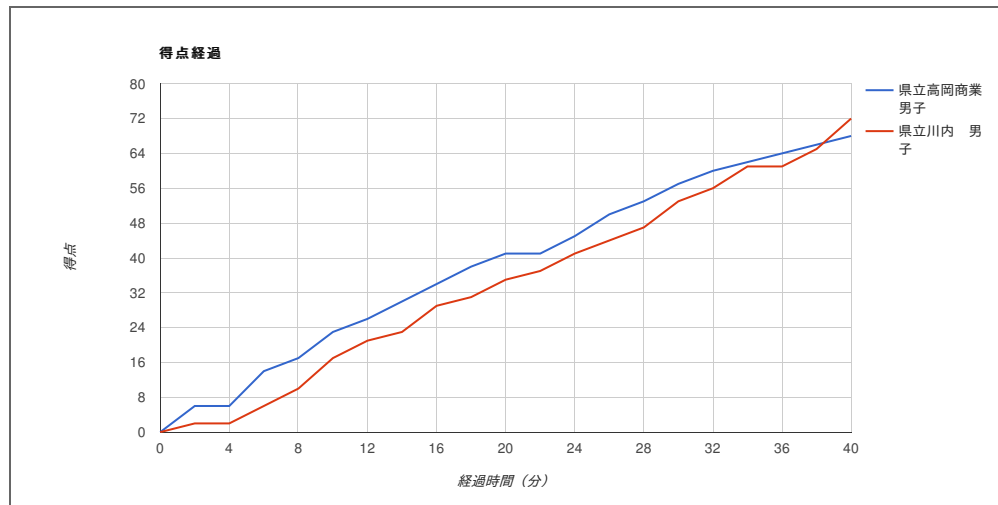

平成29年度全国高等学校総合体育大会バスケットボール競技

試合日	2017年7月28日(金)	県立高岡商業 男子	68	23 - 17 18 - 18 16 - 18 11 - 19	72	県立川内 男子
開始時刻	12:50					
会場	福島高等学校					

県立高岡商業 男子

No.	選手名	GS	PTS	3P		2P		DK	FT		RBD			AST	STL	BLK	TO	PF	TF	FO	MN
				MA	%	MA	%		MA	%	OR	DR	TOT								
4	田内 逸才	●	27	2-11	18	10-16	62	0	1-2	50	0	3	3	0	0	0	0	3	0		40:00
5	干場 駿己	●	2	0-1	0	1-1	100	0	0-0	0	0	1	1	0	0	0	2	2	0		19:48
6	加藤 真己	●	2	0-0	0	1-2	50	0	0-0	0	4	3	7	0	1	1	0	4	0		32:24
7	柴田 康平		0	0-1	0	0-0	0	0	0-0	0	1	0	1	0	0	0	0	0	0		1:21
8	工 陸都	●	17	0-0	0	8-20	40	0	1-2	50	2	1	3	2	0	0	5	4	0		40:00
9	田中 広海		7	1-9	11	2-4	50	0	0-0	0	1	0	1	0	0	0	1	0		20:12	
10	桶 天斗	●	6	0-1	0	3-7	42	0	0-0	0	3	6	9	0	3	0	0	3	0		38:39
11	高崎 悠諒		0	0-0	0	0-0	0	0	0-0	0	0	0	0	0	0	0	0	0	0		DNP
12	水木 雄大		0	0-0	0	0-0	0	0	0-0	0	0	0	0	0	0	0	0	0	0		DNP
13	野手 裕斗		0	0-0	0	0-0	0	0	0-0	0	0	0	0	0	0	0	0	0	0		DNP
14	佐野 悠生		0	0-0	0	0-0	0	0	0-0	0	0	0	0	0	0	0	0	0	0		DNP
15	岩尾 優磨		7	0-0	0	3-3	100	0	1-2	50	1	0	1	0	0	0	1	0		7:36	
	Team/Coaches		0	0-0	0	0-0	0	0	0-0	0	5	9	14	0	0	1	1	0	0		DNP
	TOTALS		68	3-23	13	28-53	52	0	3-6	50	17	23	44	2	4	2	8	18	0	0	200:00

戦評

第1P、県立高岡商業ハーフコートマンツーマン、県立川内は1-2-2ゾーンプレスからのハーフコートマンツーマンで開始。県立高岡商業は#4の1対1、#8のポストプレイを中心に攻める。一方、県立川内はシュートが決まらず、14対6となったところでタイムアウト。2-3ゾーンに変え、速攻や#77の3Pなどでリズムを掴み、23対17で終了。第2P、県立高岡商業は#4、#8のシュートで点差を広げ、残り3分38対29となったところで県立川内タイムアウト。#4にフェイスディフェンスでボックスワンを仕掛け追い上げを図り、41対35で前半終了。第3P、県立高岡商業はボックスワンに苦しみながらも、#8を中心に攻撃する。県立川内は#6のリバウンドシュートや3Pで対抗し、57対53で第3P終了。第4P、県立川内#6の連続得点で62対61となり、県立高岡商業がたまたまタイムアウト。しかし、その後も流れは変わらず県立川内#77の2連続3Pで逆転に成功し、68対72で県立川内が勝利した。