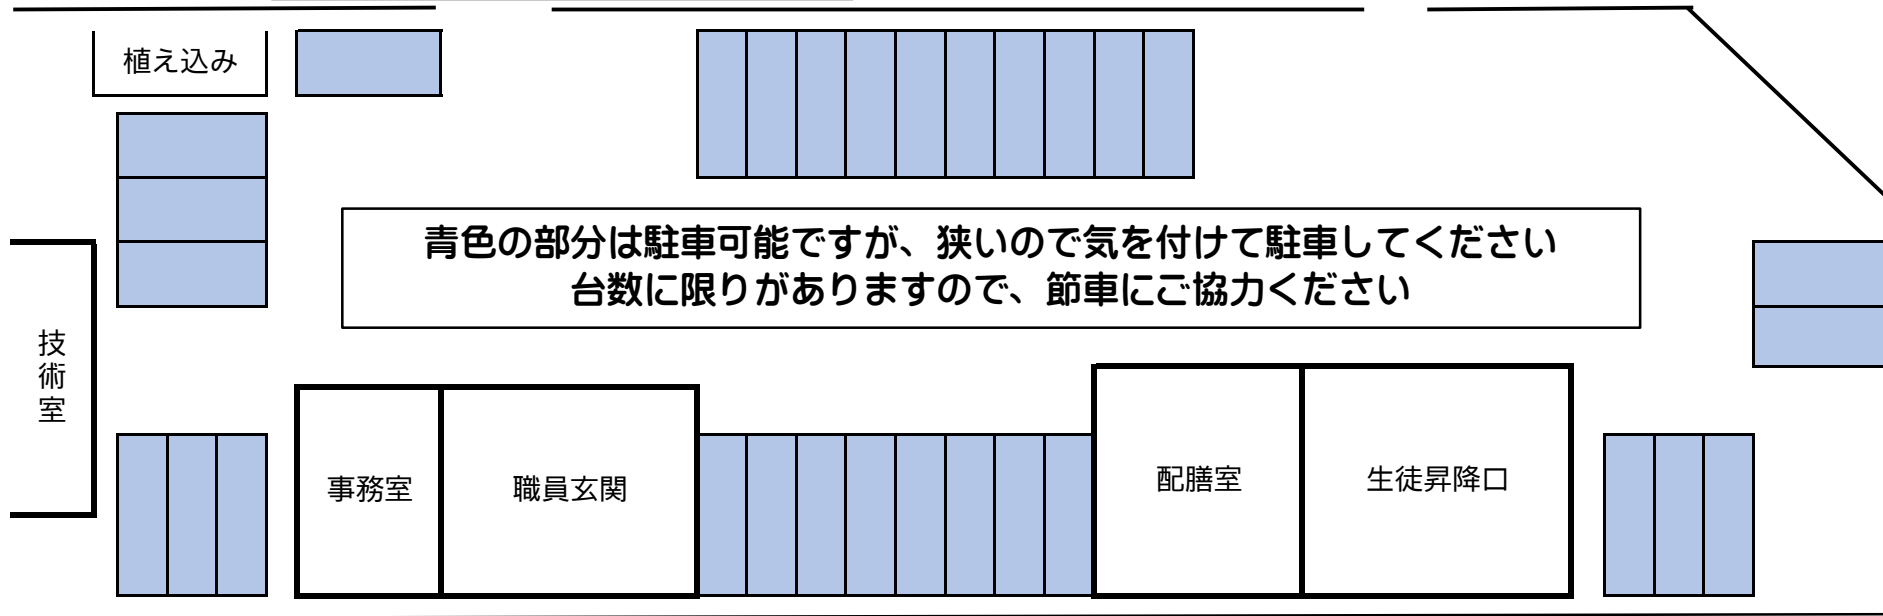

郡山第三中学校駐車場配置

《正面玄関》

保護者送迎駐車場

《体育館南側》

コーチ・スタッフ駐車場