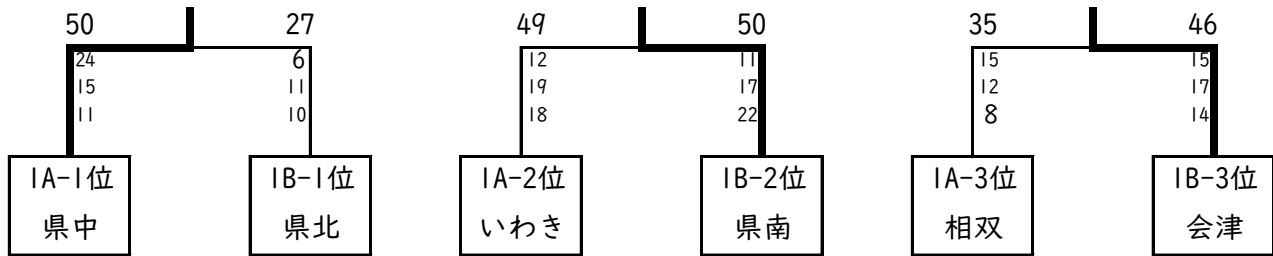

令和6年度 福島県U14・U13DC各地区交流戦 女子 結果

令和6年12月1日(日)

<1リーグ>

IA	県中	いわき	相双	IB	県北	県南	会津
県中	1位	○ 52 - 29 1Q 17 - 12 2Q 20 - 7 3Q 15 - 10	○ 77 - 26 1Q 36 - 11 2Q 24 - 8 3Q 17 - 7	県北	1位	○ 42 - 40 1Q 16 - 12 2Q 11 - 12 3Q 15 - 16	○ 54 - 29 1Q 25 - 6 2Q 16 - 11 3Q 13 - 12
いわき		● 29 - 52 1Q 12 - 17 2Q 7 - 20 3Q 10 - 15	○ 56 - 20 1Q 28 - 7 2Q 12 - 5 3Q 16 - 8	県南		● 40 - 42 1Q 12 - 16 2Q 12 - 11 3Q 16 - 15	○ 49 - 29 1Q 15 - 9 2Q 12 - 16 3Q 22 - 4
相双		● 26 - 77 1Q 11 - 36 2Q 8 - 24 3Q 7 - 17	● 20 - 56 1Q 7 - 28 2Q 5 - 12 3Q 8 - 16	会津		● 29 - 54 1Q 6 - 25 2Q 11 - 16 3Q 12 - 13	● 29 - 49 1Q 9 - 15 2Q 16 - 12 3Q 4 - 22
相双	3位			会津	3位		

<2リーグ>

2A	県中	いわき	相双	2B	県北	県南	会津
県中	1位	○ 45 - 29 1Q 24 - 8 2Q 15 - 10 3Q 6 - 11	○ 59 - 29 1Q 15 - 5 2Q 20 - 13 3Q 24 - 11	県北	1位	○ 53 - 34 1Q 17 - 6 2Q 14 - 16 3Q 22 - 12	○ 78 - 24 1Q 18 - 9 2Q 34 - 7 3Q 26 - 8
いわき		● 29 - 45 1Q 8 - 24 2Q 10 - 15 3Q 11 - 6	○ 53 - 36 1Q 16 - 7 2Q 14 - 14 3Q 23 - 15	県南		● 34 - 53 1Q 6 - 17 2Q 16 - 14 3Q 12 - 22	● 25 - 26 1Q 11 - 8 2Q 6 - 6 3Q 8 - 12
相双		● 29 - 59 1Q 5 - 15 2Q 13 - 20 3Q 11 - 24	● 36 - 53 1Q 7 - 16 2Q 14 - 14 3Q 15 - 23	会津		● 24 - 78 1Q 9 - 18 2Q 7 - 34 3Q 8 - 26	○ 26 - 25 1Q 8 - 11 2Q 6 - 6 3Q 12 - 8
相双	3位			会津	2位		