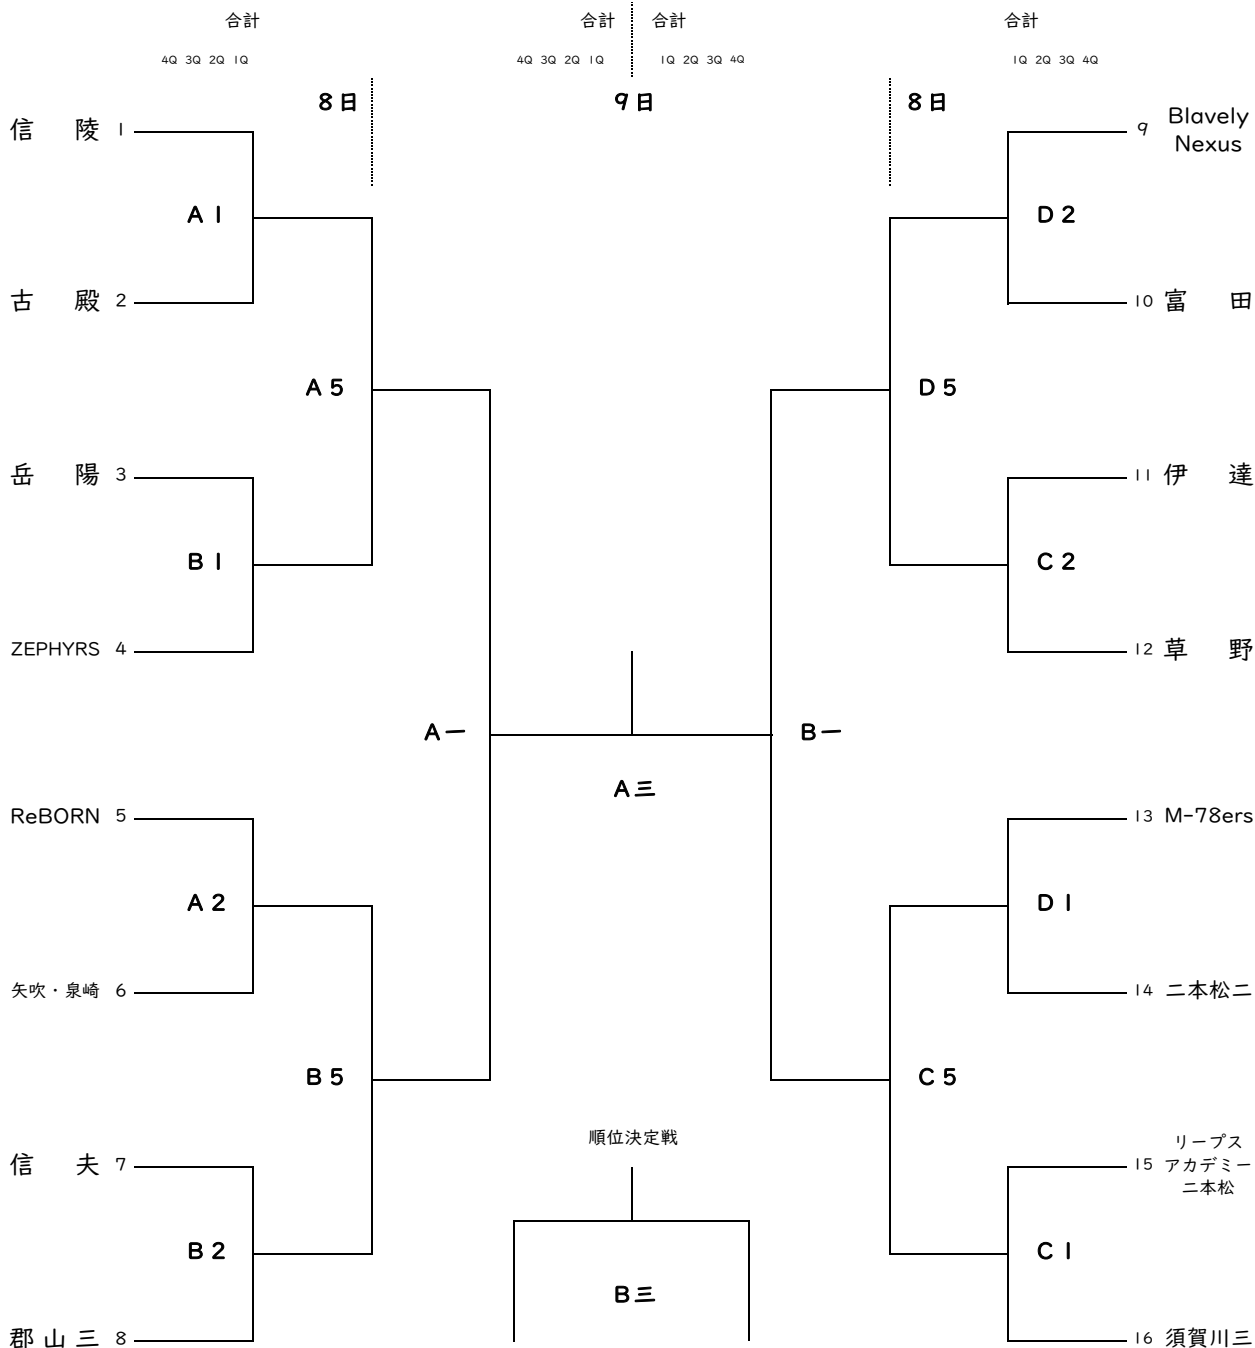

会場：あいづ総合体育館 (A・B・C・D)

【試合開始予定時刻】

8日(土)

第1試合 9時00分～ 第2試合 10時20分～ 第3試合 11時40分～ 第4試合 13時00分～
第5試合 14時20分～ 第6試合 15時40分～

24日(日)

第1試合 10時00分～ 第2試合 11時20分～ 第3試合 12時40分～ 第4試合 14時00分～

会場：あいづ総合体育館 (A・B・C・D)

【試合開始予定時刻】

8日(土)

第1試合 9時00分～ 第2試合 10時20分～ 第3試合 11時40分～ 第4試合 13時00分～
第5試合 14時20分～ 第6試合 15時40分～

24日(日)

第1試合 10時00分～ 第2試合 11時20分～ 第3試合 12時40分～ 第4試合 14時00分～