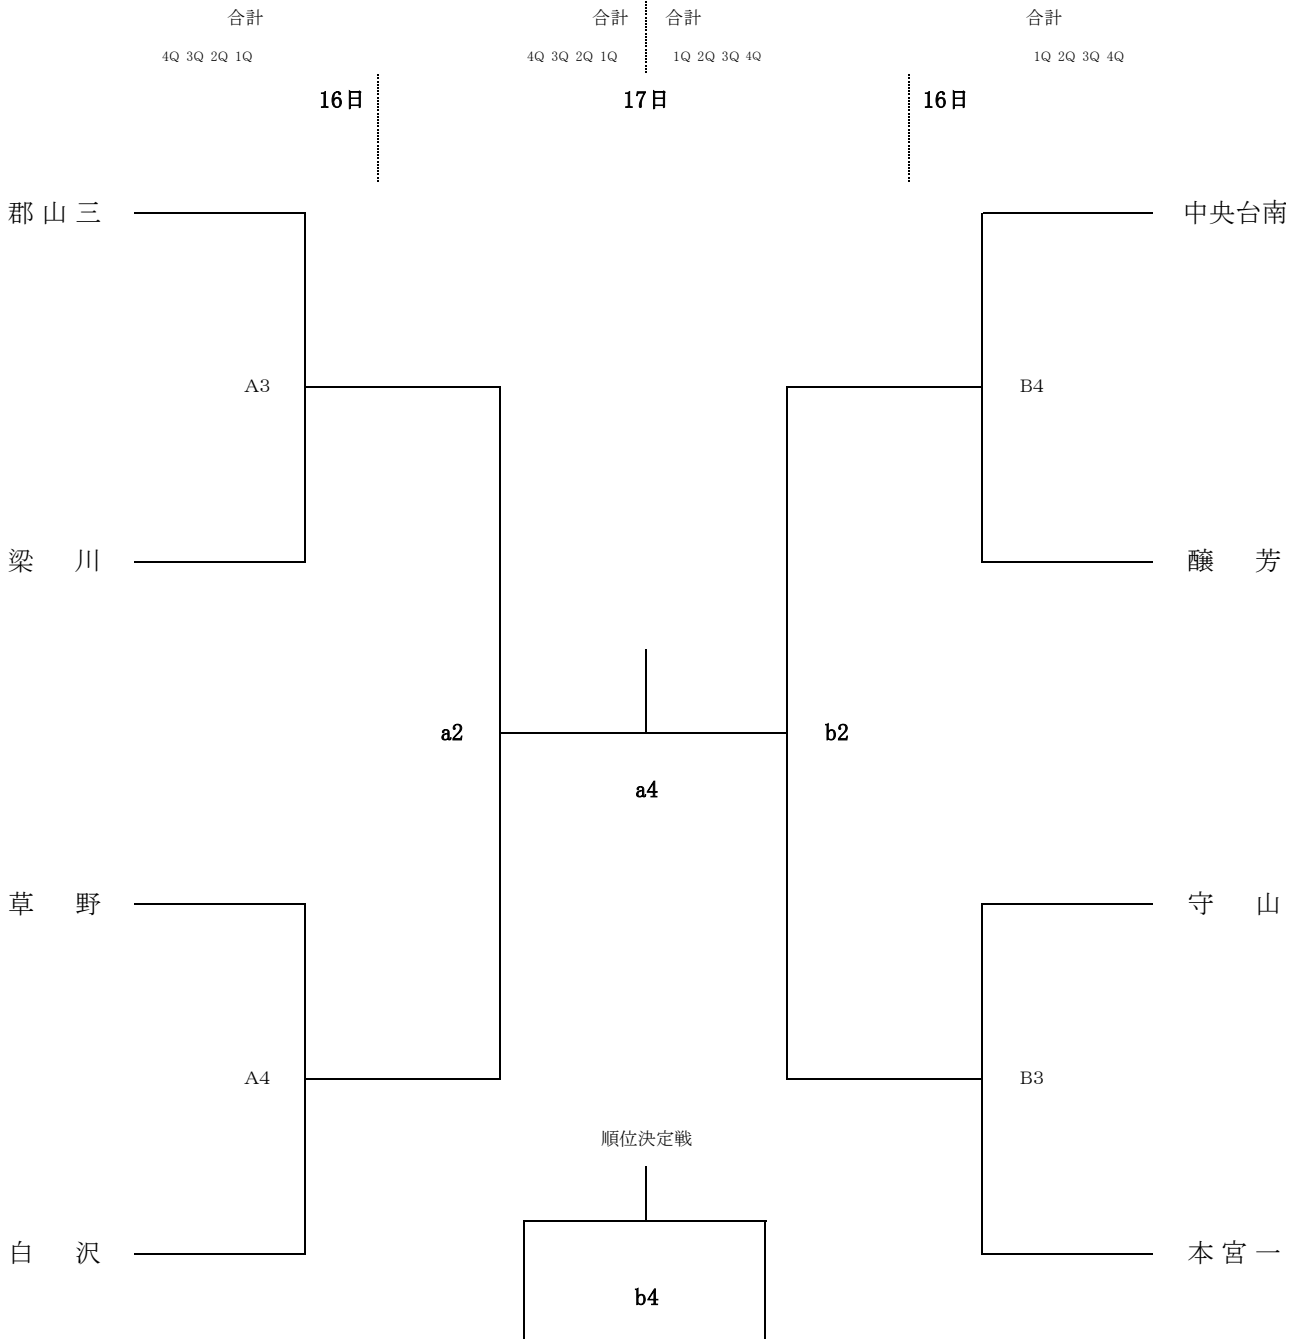

会場:いわき南の森スポーツパーク南部アリーナ(A・B)

【試合開始予定時刻】

16日(土)

第1試合 10時00分 第2試合 11時20分 第3試合 12時40分 第4試合 14時00分

17日(日)

第1試合 10時00分 第2試合 11時20分 第3試合 12時40分 第4試合 14時00分

会場:いわき南の森スポーツパーク南部アリーナ(A・B)

【試合開始予定時刻】

16日(土)

第1試合 10時00分 第2試合 11時20分 第3試合 12時40分 第4試合 14時00分

17日(日)

第1試合 10時00分 第2試合 11時20分 第3試合 12時40分 第4試合 14時00分