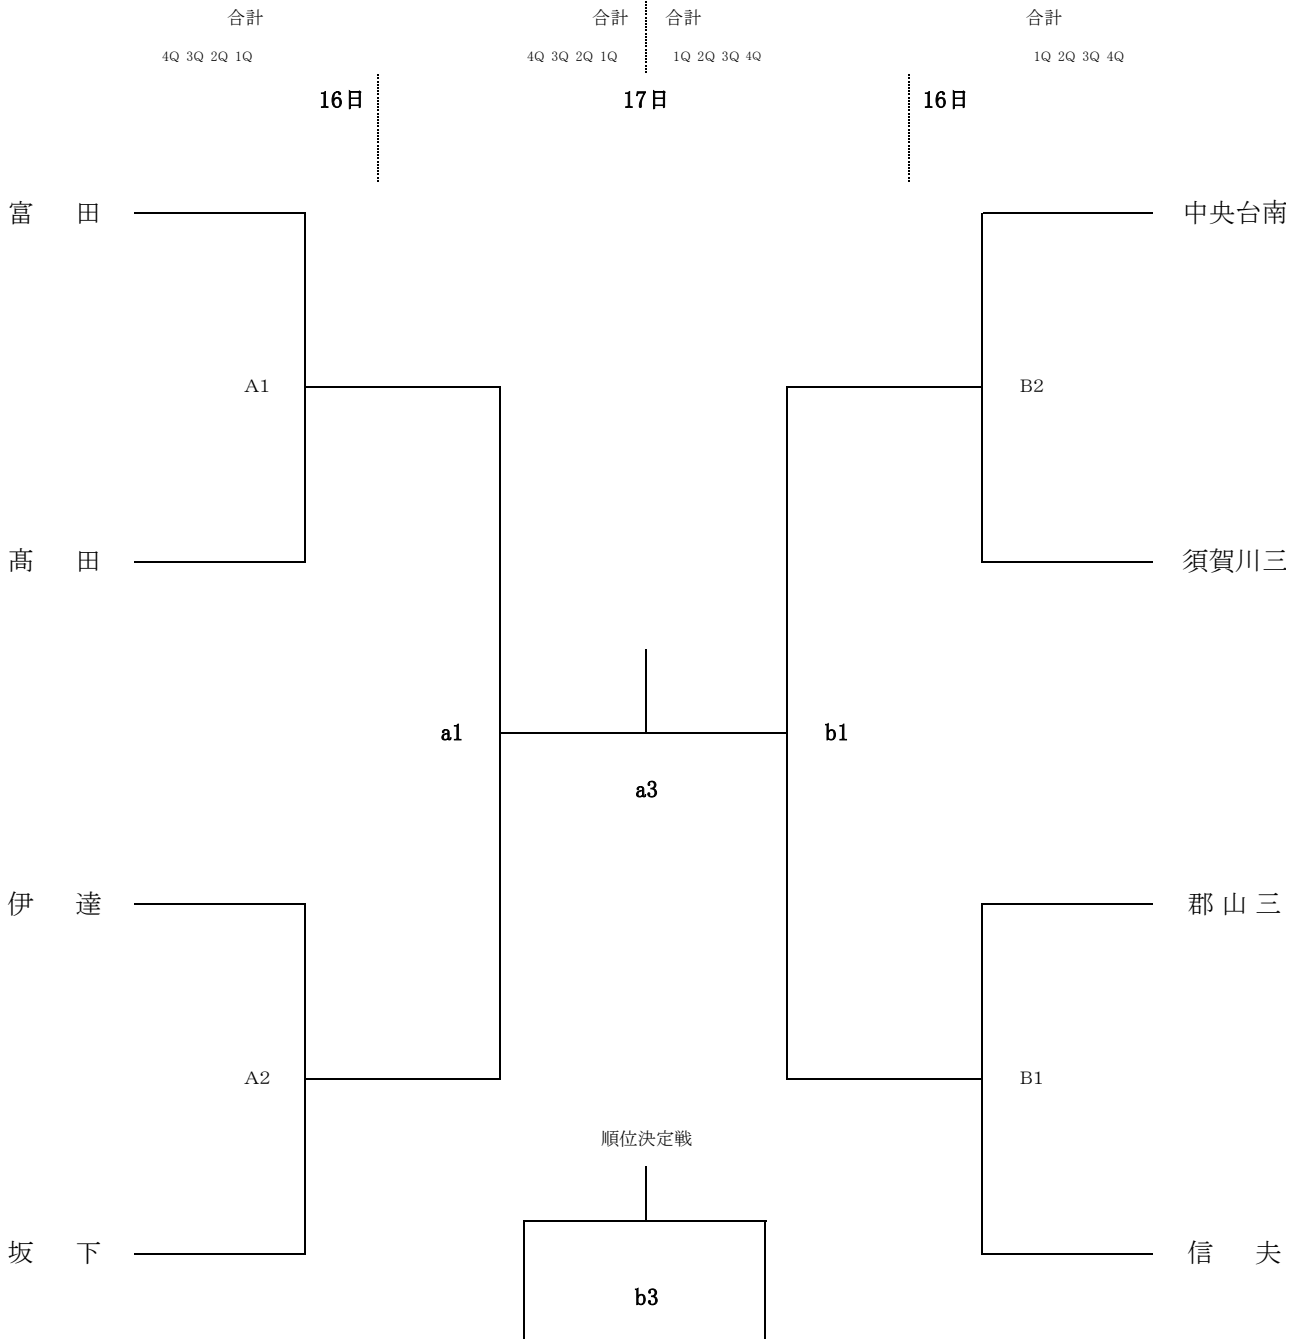

会場:いわき南の森スポーツパーク南部アリーナ(A・B)

【試合開始予定時刻】

16日(土)

第1試合 10時00分 第2試合 11時20分 第3試合 12時40分 第4試合 14時00分

17日(日)

第1試合 10時00分 第2試合 11時20分 第3試合 12時40分 第4試合 14時00分

会場:いわき南の森スポーツパーク南部アリーナ(A・B)

【試合開始予定時刻】

16日(土)

第1試合 10時00分 第2試合 11時20分 第3試合 12時40分 第4試合 14時00分

17日(日)

第1試合 10時00分 第2試合 11時20分 第3試合 12時40分 第4試合 14時00分