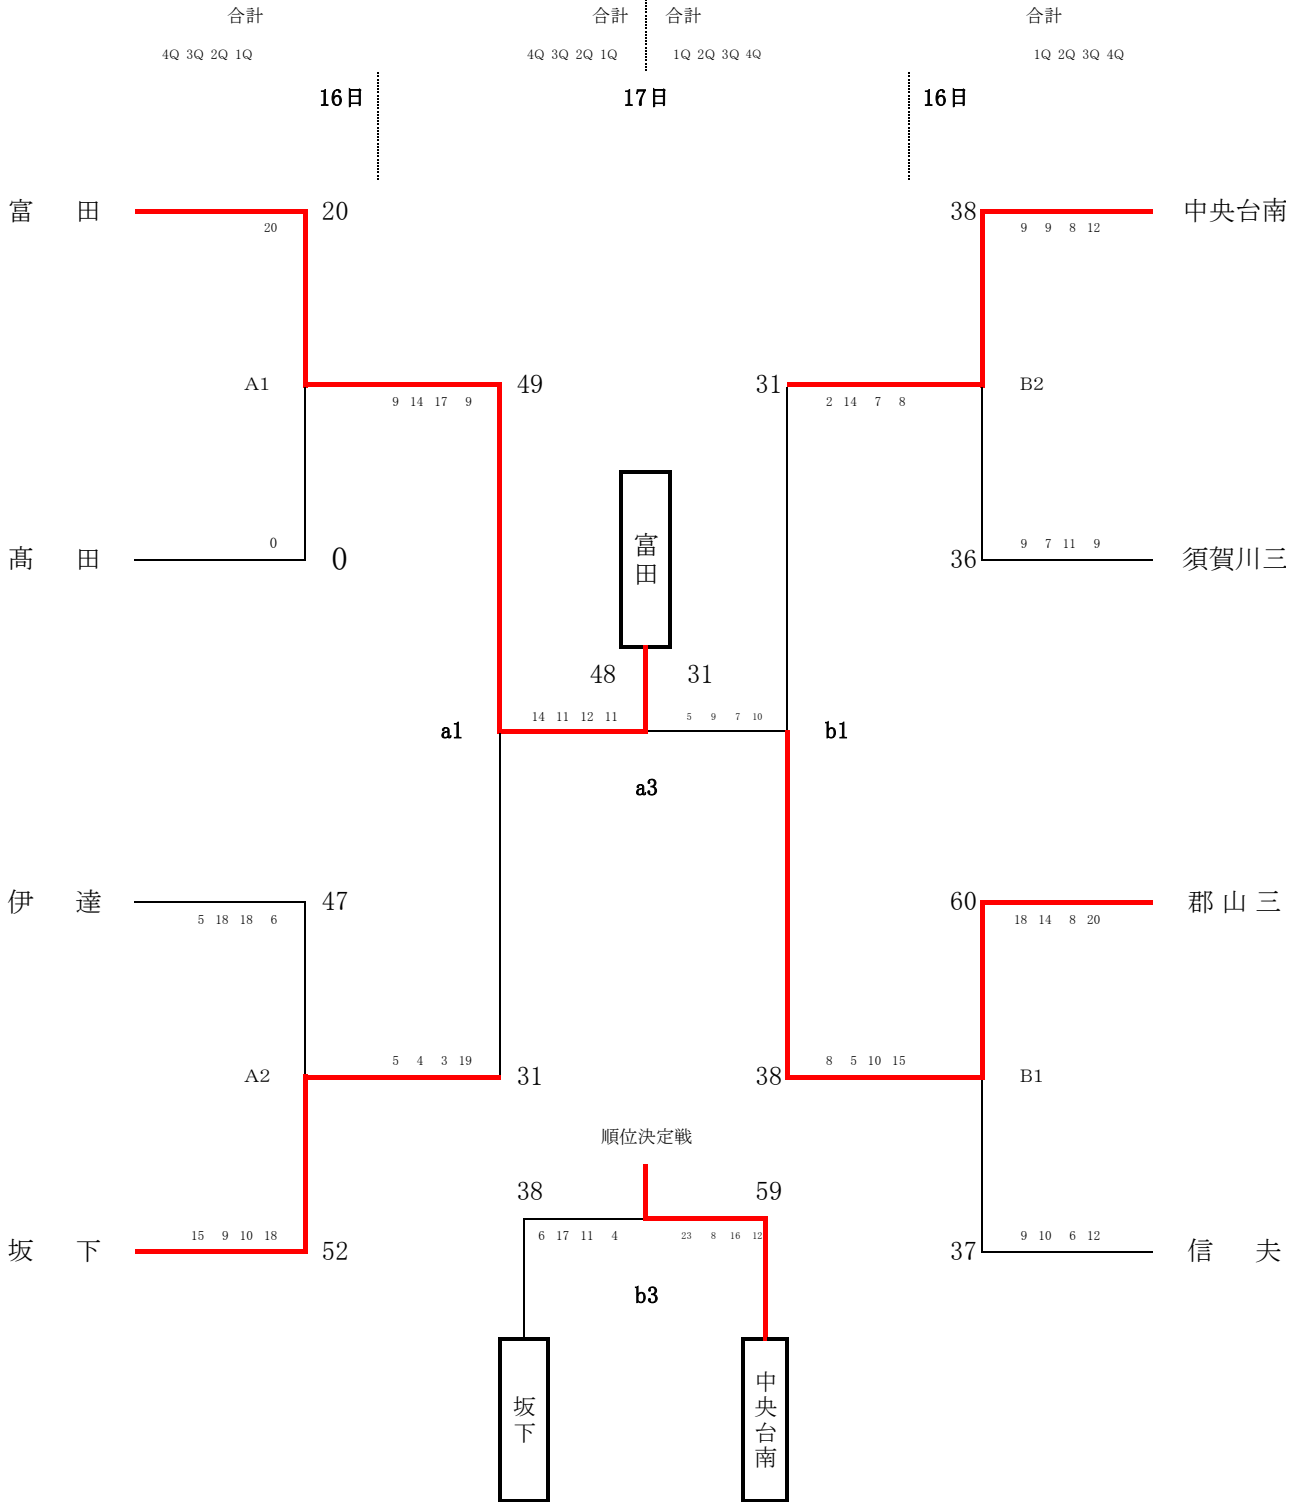

会場:いわき南の森スポーツパーク南部アリーナ(A・B)

【順位】

第1位	郡山市立郡山第三中学校
第2位	本宮市立本宮第一中学校
第3位	いわき市立中央台南中学校
第3位	本宮市立白沢中学校

会場:いわき南の森スポーツパーク南部アリーナ(A・B)

【順位】

第1位	郡山市立富田中学校
第2位	郡山市立郡山第三中学校
第3位	いわき市立中央台南中学校
第3位	会津坂下町立坂下中学校