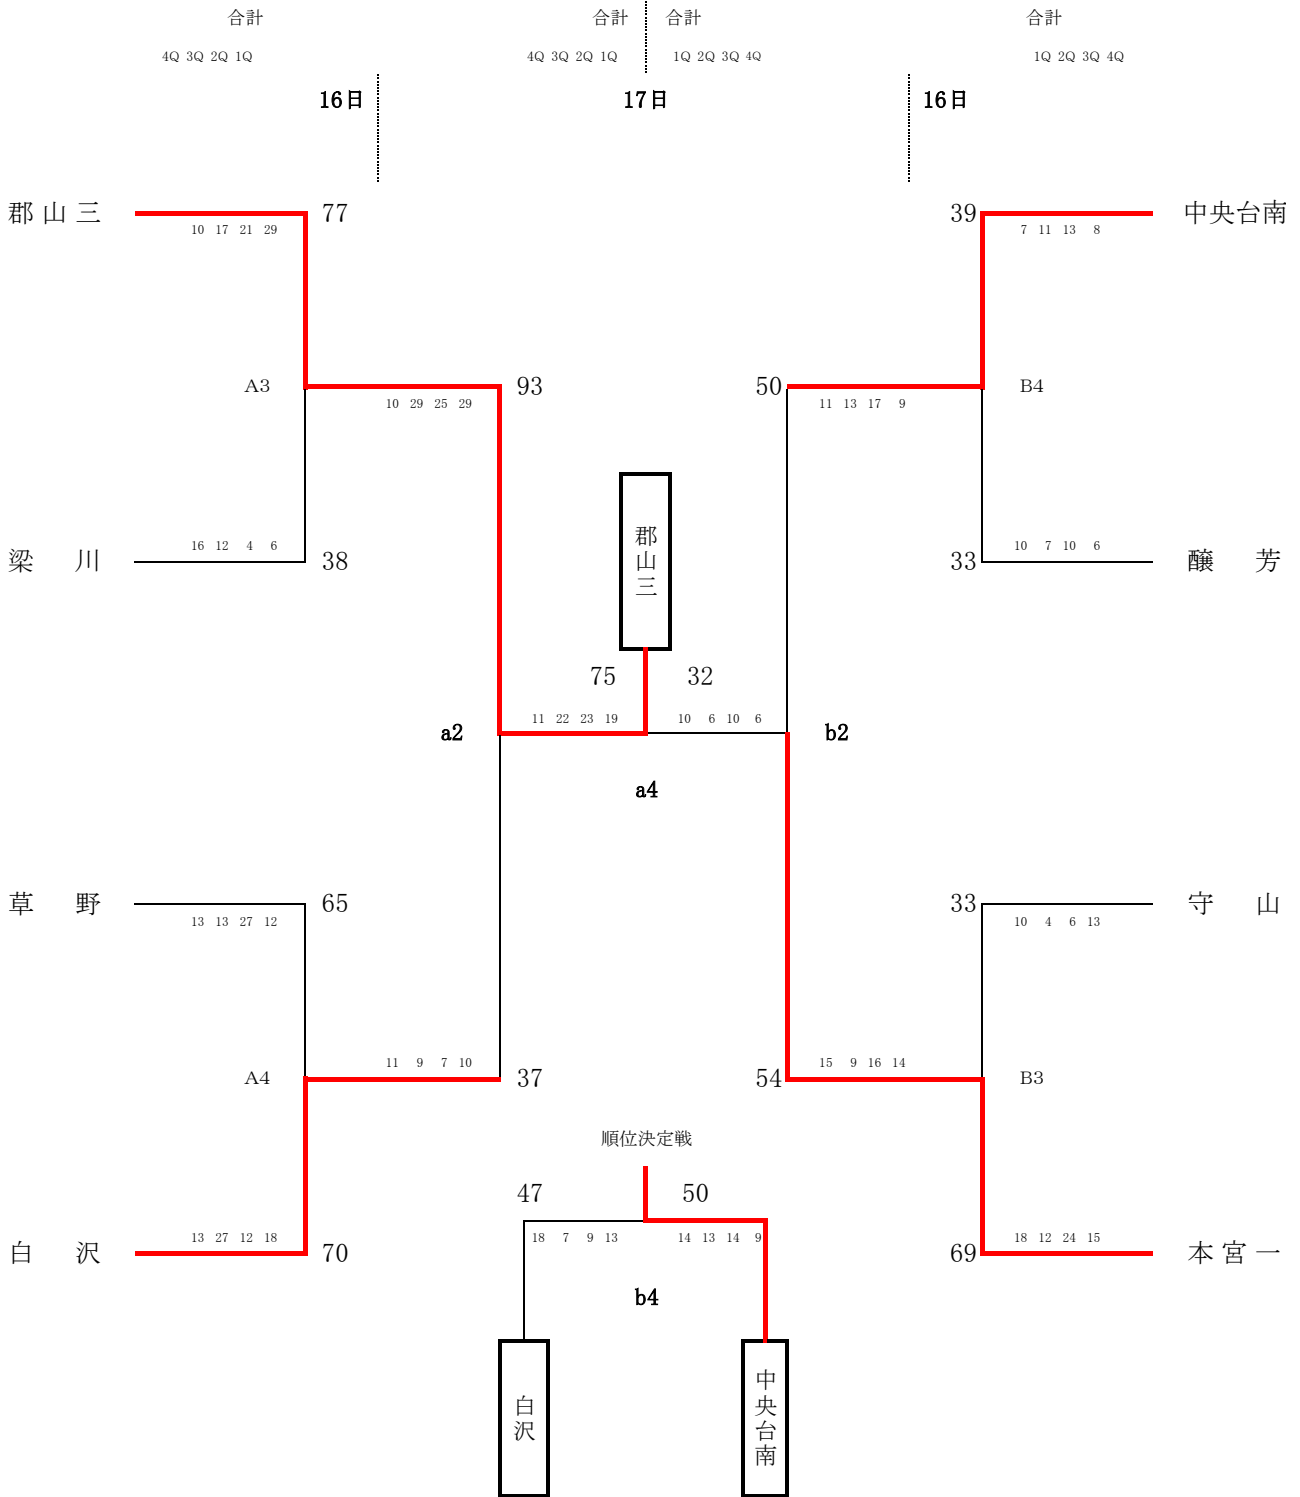

会場:いわき南の森スポーツパーク南部アリーナ(A・B)

【順位】

第1位	郡山市立郡山第三中学校
第2位	本宮市立本宮第一中学校
第3位	いわき市立中央台南中学校
第3位	本宮市立白沢中学校

会場:いわき南の森スポーツパーク南部アリーナ(A・B)

【順位】

第1位	郡山市立富田中学校
第2位	郡山市立郡山第三中学校
第3位	いわき市立中央台南中学校
第3位	会津坂下町立坂下中学校