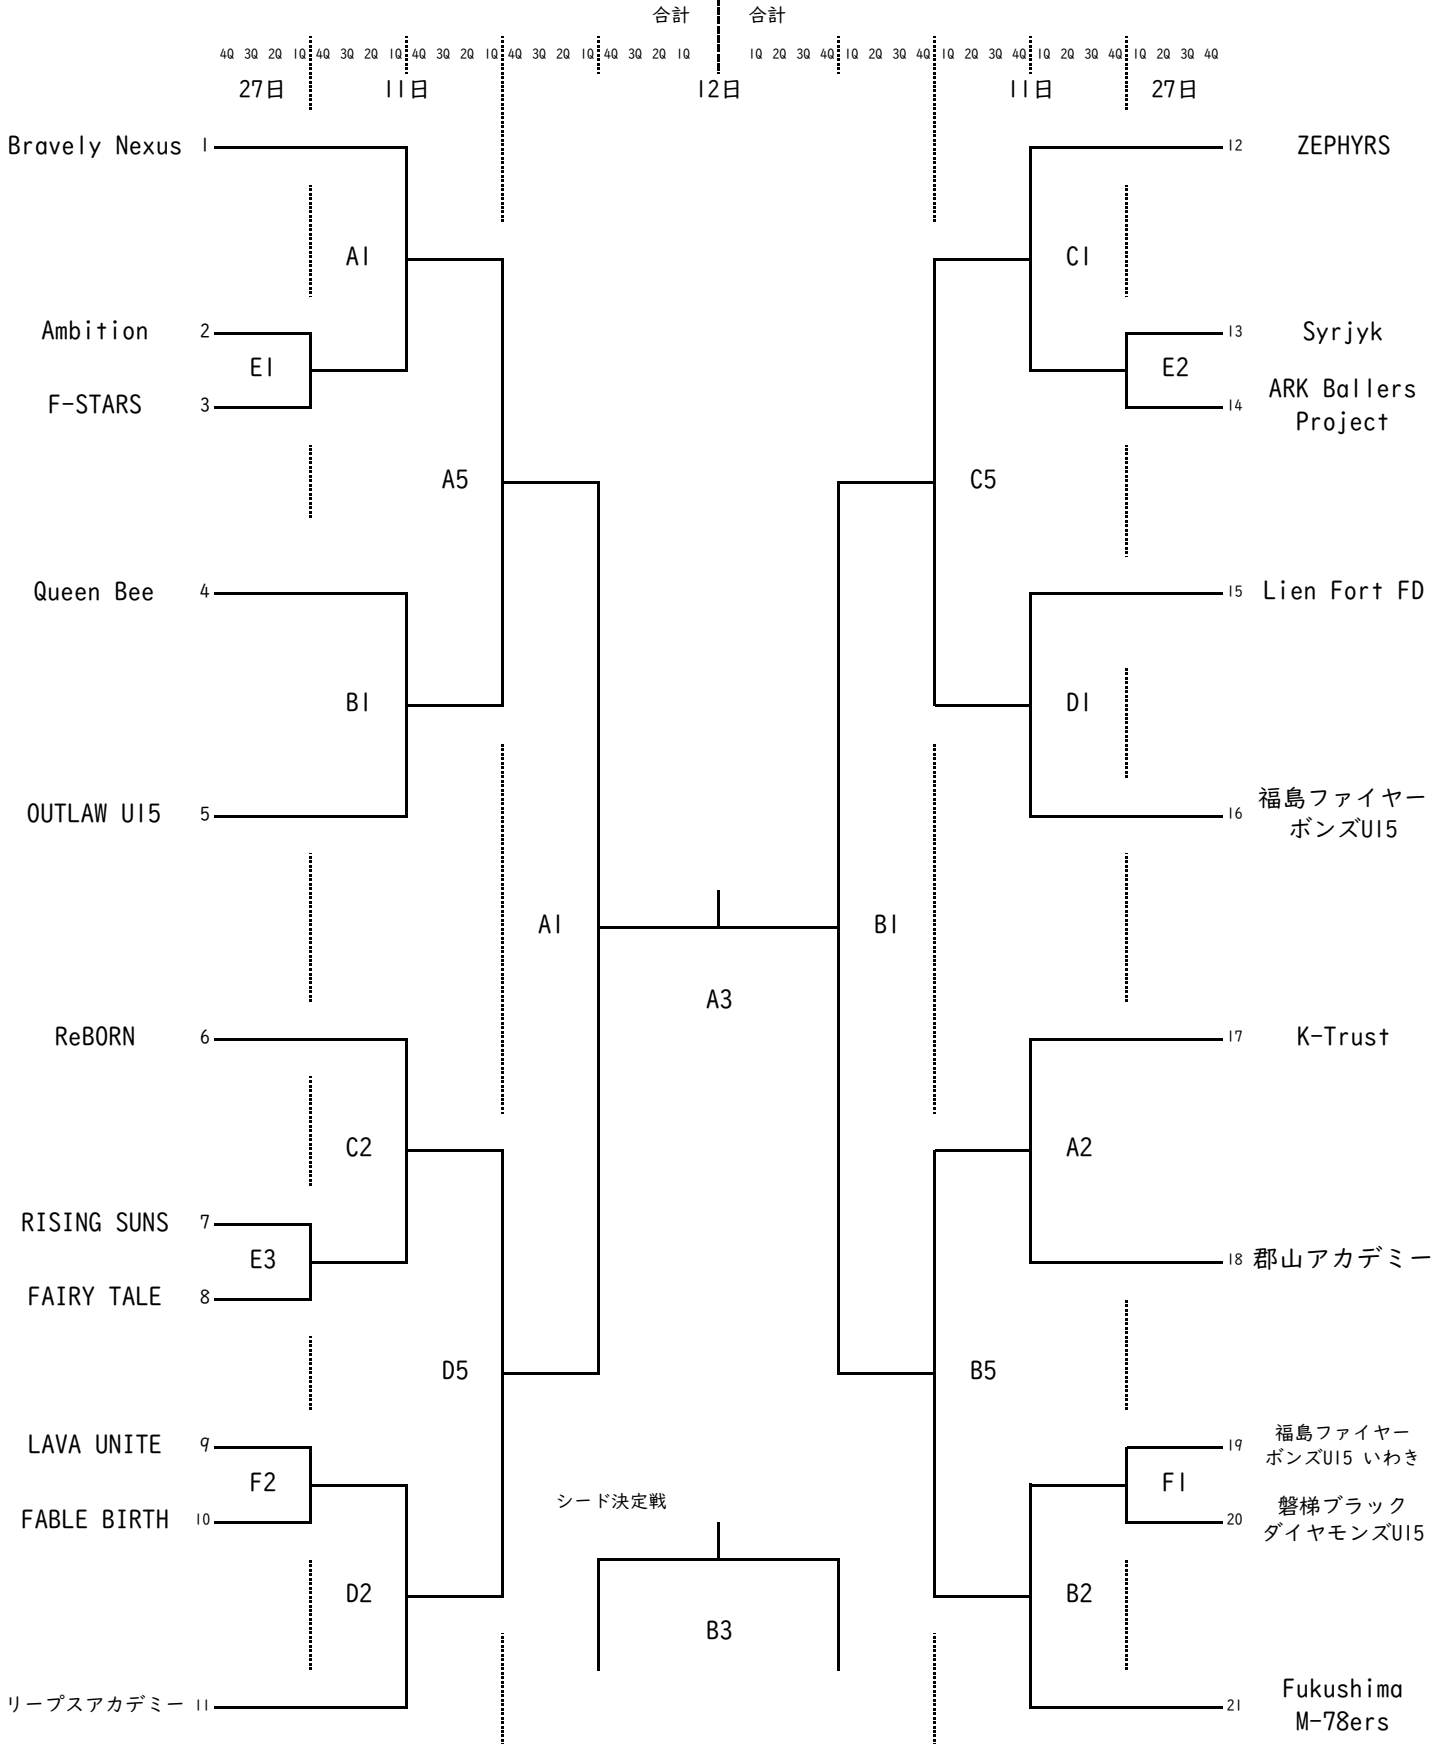

会場：田村市常葉体育館（A・B）、会津若松市河東総合体育館（C・D）、須賀川中央体育館（E・F）

【試合開始予定時刻】

27日（土）	第1試合	9:30	第2試合	10:50	第3試合	12:10	第4試合	13:30	第5試合	14:50	第6試合	16:10
11日（土）	第1試合	9:00	第2試合	10:20	第3試合	11:40	第4試合	13:00	第5試合	14:20	第6試合	15:40
12日（日）	第1試合	10:00	第2試合	11:20	第3試合	12:40	第4試合	14:00