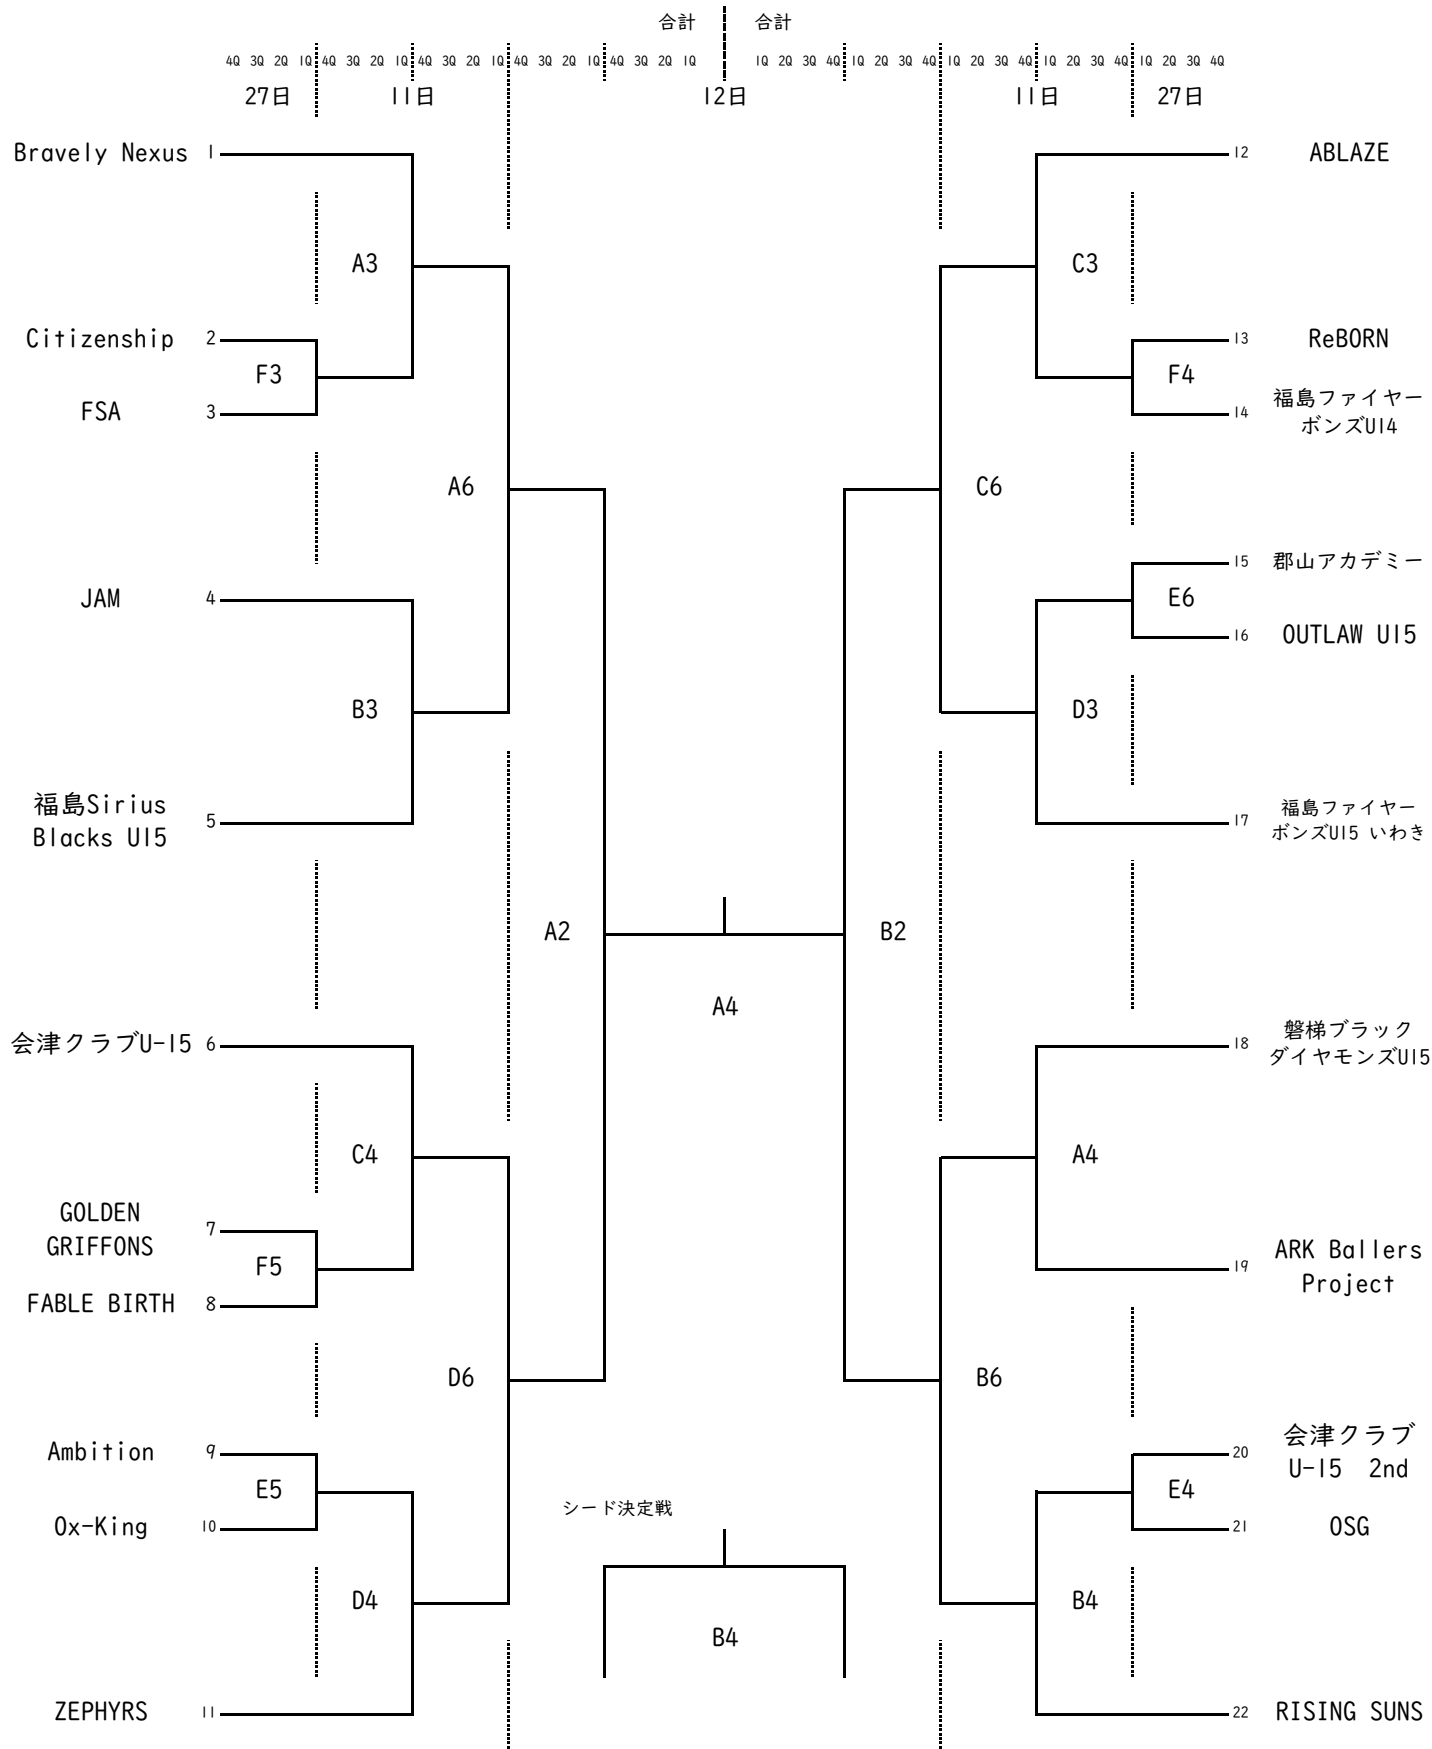

会場：田村市常葉体育館（A・B）、会津若松市河東総合体育館（C・D）、須賀川中央体育館（E・F）

【試合開始予定時刻】

27日（土）	第1試合	9:30	第2試合	10:50	第3試合	12:10	第4試合	13:30	第5試合	14:50	第6試合	16:10
11日（土）	第1試合	9:00	第2試合	10:20	第3試合	11:40	第4試合	13:00	第5試合	14:20	第6試合	15:40
12日（日）	第1試合	10:00	第2試合	11:20	第3試合	12:40	第4試合	14:00				